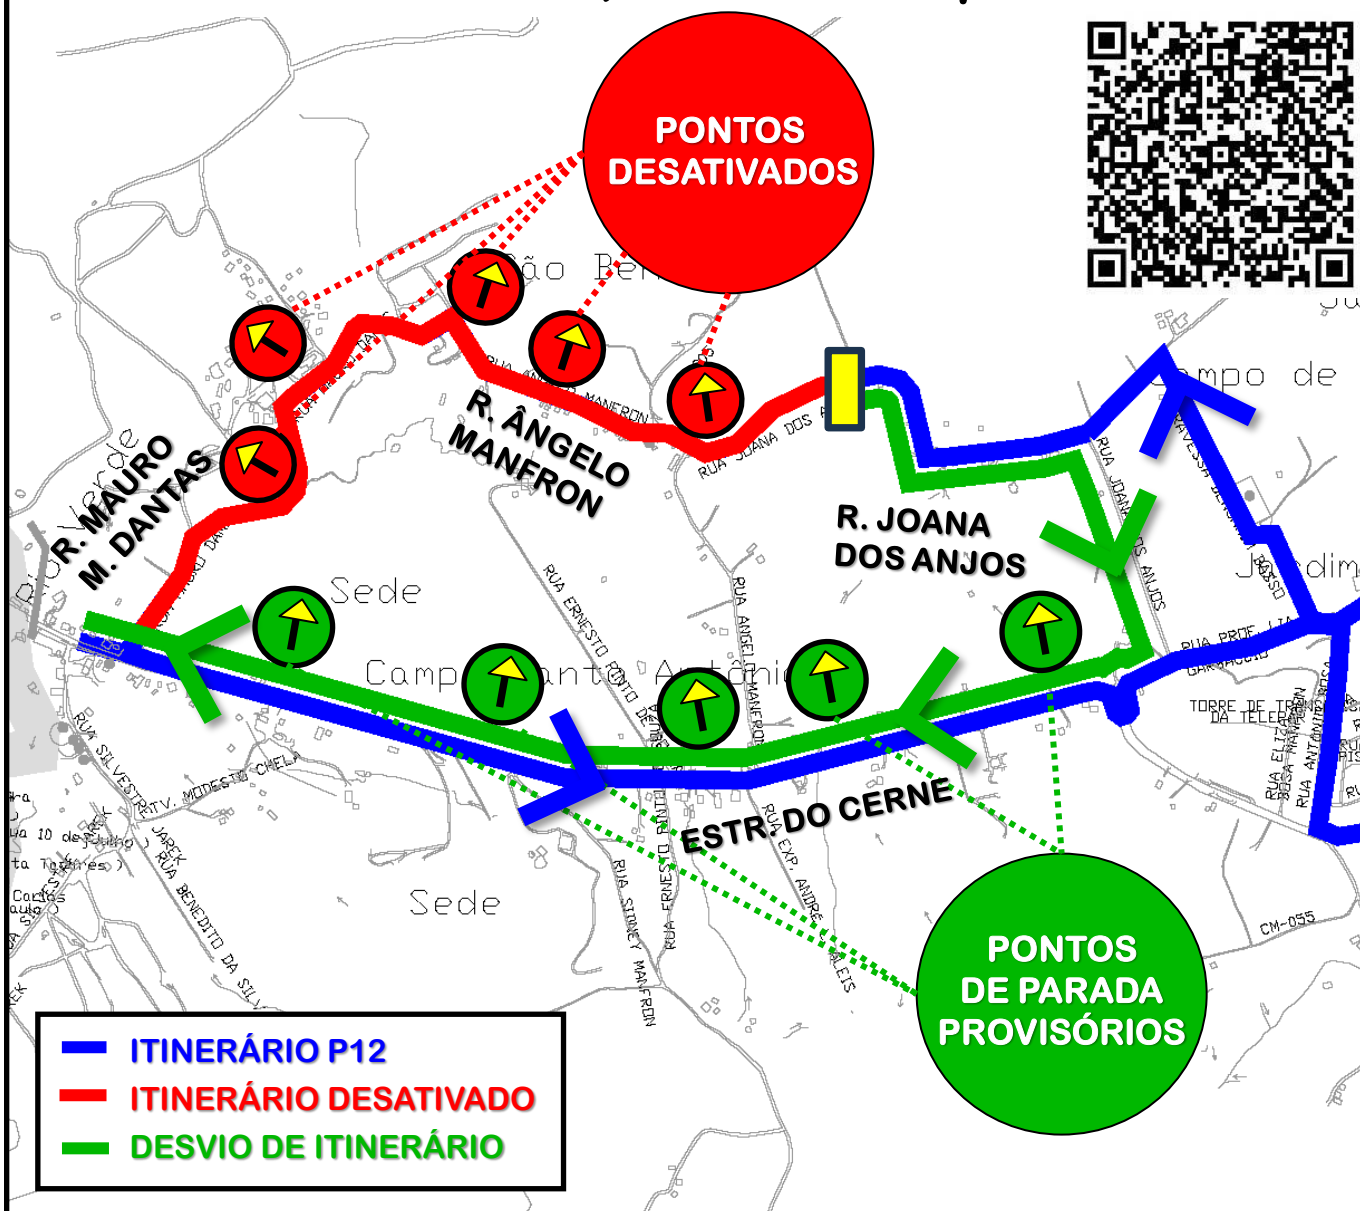

P12-CAMPO MAGRO (S. BENEDITO)

DESVIO DE ITINERÁRIO

Em razão de obras de pavimentação entre a Rua Joana dos Anjos com a Rua Ângelo Manfron, a linha **P12-CAMPO MAGRO (SÃO BENEDITO)** realizará **desvio de itinerário sentido Terminal Santa Felicidade** no dia **25/05/2026**, conforme croqui abaixo:

Todos os horários e mudanças de linhas referentes ao Transporte Coletivo Metropolitano estão disponíveis através do site da AMEP, no menu TRANSPORTE COLETIVO.