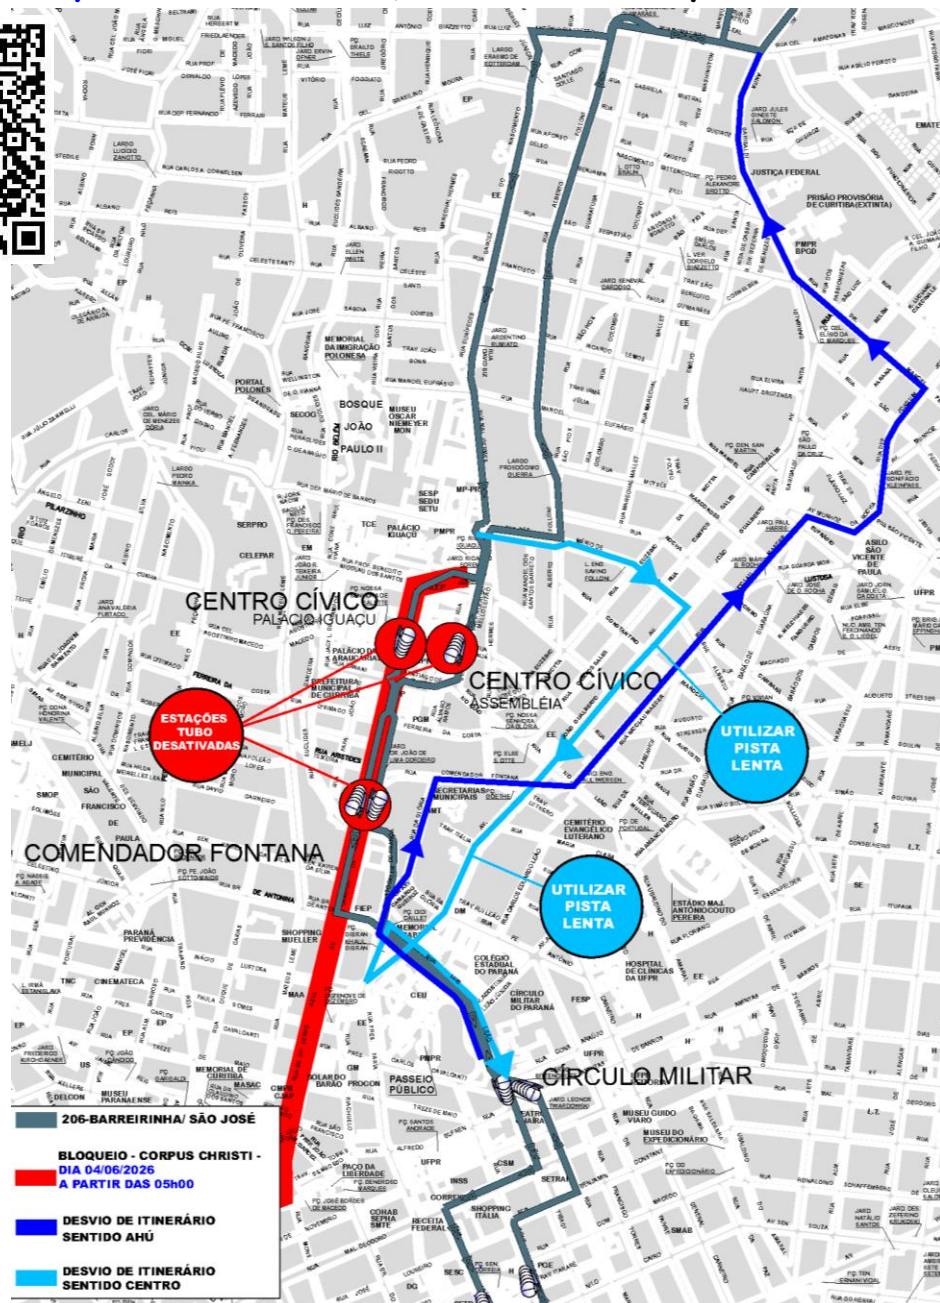

206-BARREIRINHA/SÃO JOSÉ – DESVIO DE ITINERÁRIO

Em razão do evento “CORPUS CHRISTI”, a linha 206-BARREIRINHA/SÃO JOSÉ efetuará **desvio de itinerário** no dia **04/06/2026**, e não realizará embarque/desembarque nas estações tubo **ASSEMBLEIA, PALÁCIO IGUAÇU e COMENDADOR FONTANA** a partir das **05h00**, conforme croqui abaixo:

Todos os horários e mudanças de linhas referentes ao Transporte Coletivo Metropolitano estão disponíveis através do site da AMEP, no menu TRANSPORTE COLETIVO.