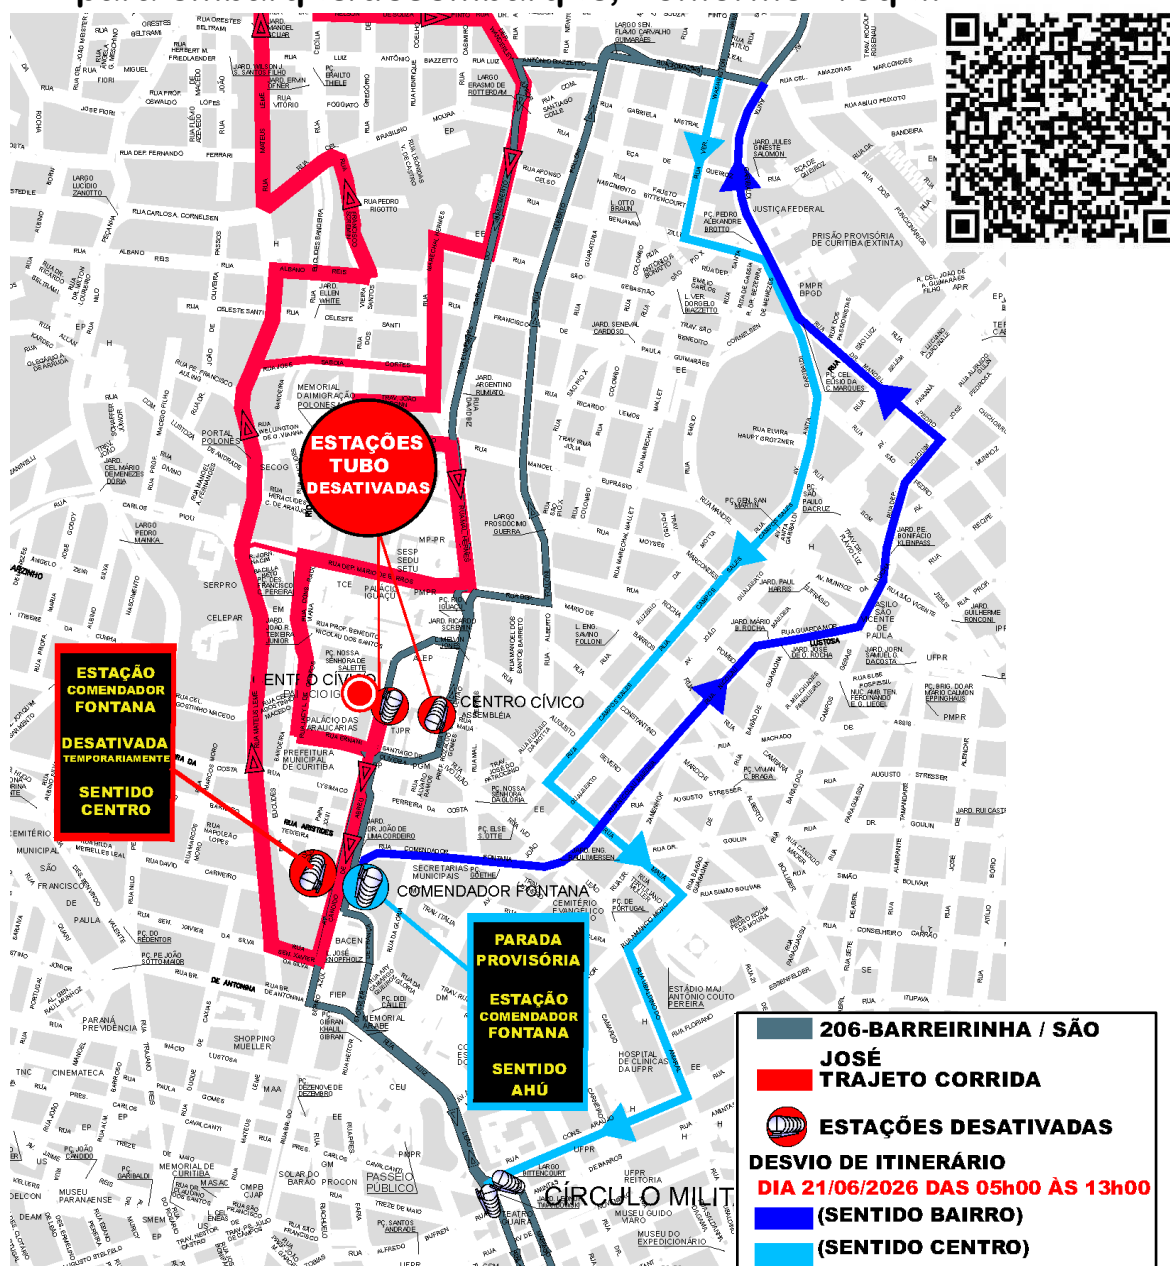

206-BARREIRINHA/SÃO JOSÉ - DESVIO

Em razão do evento “**CORRIDA DA POLÍCIA CIENTÍFICA DO PARANÁ**”, a linha **206-BARREIRINHA/SÃO JOSÉ** efetuará **desvio de itinerário** no dia **21/06/2026**, e não realizará embarque/desembarque nas estações tubo **ASSEMBLEIA, PALÁCIO IGUAÇU e COMENDADOR FONTANA (sentido SÃO JOSÉ DOS PINHAIS)**, **das 05h00 às 13h00**. Utilizar a estação tubo **COMENDADOR FONTANA (sentido BARREIRINHA)** para embarque/desembarque, conforme croqui:

Todos os horários e mudanças de linhas referentes ao Transporte Coletivo Metropolitano estão disponíveis através do site da AMEP, no menu TRANSPORTE COLETIVO.