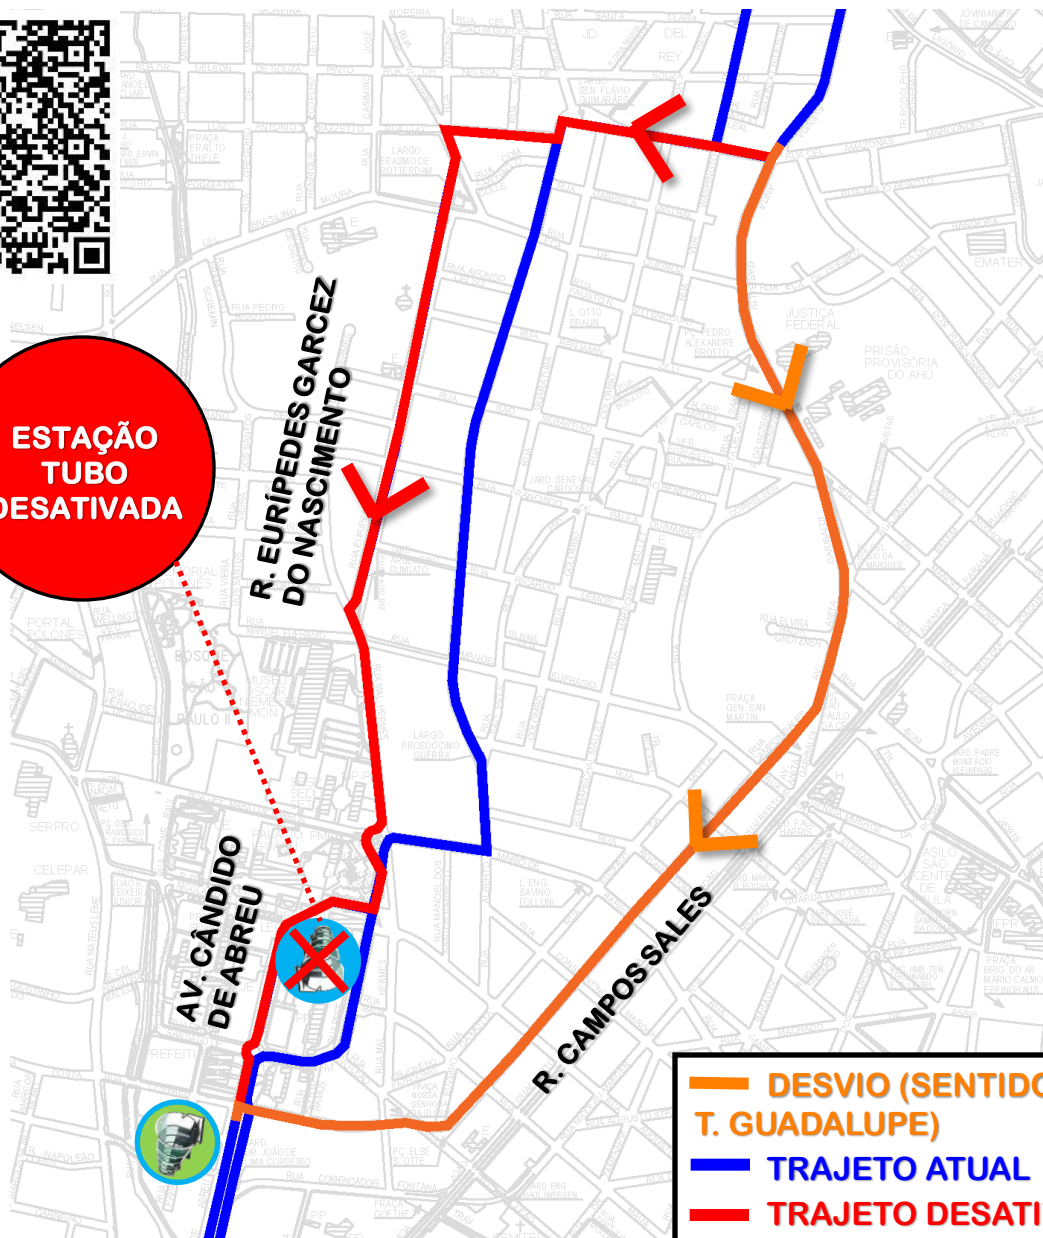

206-BARREIRINHA/SÃO JOSÉ - DESVIO

Em razão da montagem das estruturas para o evento **“CORRIDA DA POLÍCIA CIENTÍFICA DO PARANÁ”**, a linha **206-BARREIRINHA/SÃO JOSÉ** efetuará **desvio de itinerário sentido Terminal Guadalupe** a partir das **17h00 do dia 20/06/2026**, e **não realizará embarque/desembarque na estação tubo PALÁCIO IGUAÇU**. Utilizar a estação tubo **COM. FONTANA**:

ESTAÇÃO TUBO DESATIVADA

Todos os horários e mudanças de linhas referentes ao Transporte Coletivo Metropolitano estão disponíveis através do site da AMEP, no menu TRANSPORTE COLETIVO.