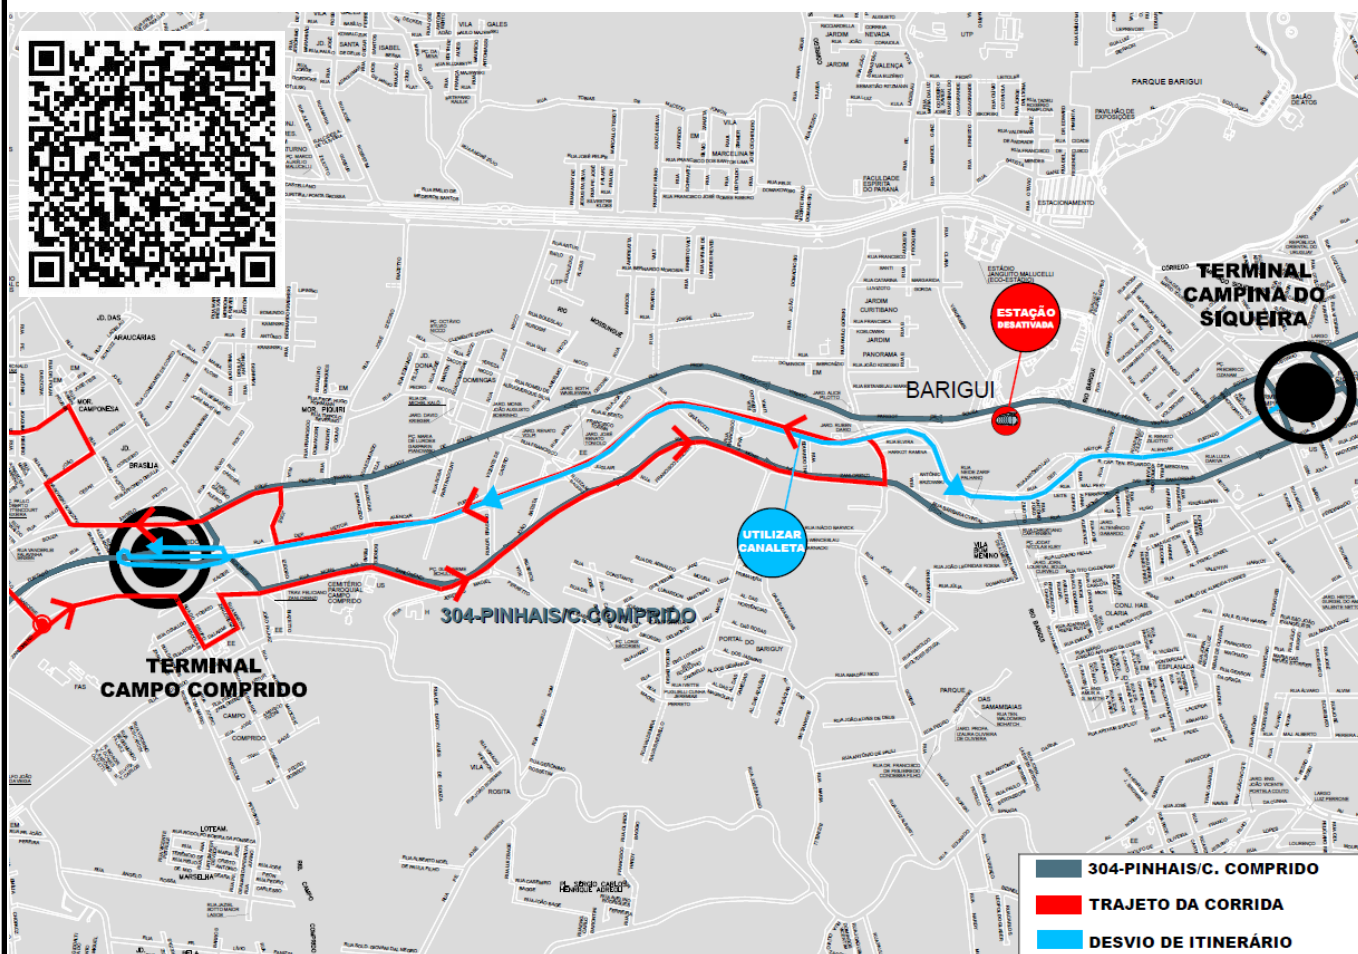

# DESVIO DE ITINERÁRIO

Em razão do evento **“2ª ETAPA CIRCUITO CURITIBA CORRIDAS DE RUA”**, a linha **304-PINHAIS/CAMPO COMPRIDO** realizará **desvio de itinerário** no dia **14/06/2026**, das **05h00 às 11h00**, e **não efetuará paradas na estação tubo BARIGUI** durante o período mencionado, conforme croqui abaixo:

Todos os horários e mudanças de linhas referentes ao Transporte Coletivo Metropolitano estão disponíveis através do site da AMEP, no menu TRANSPORTE COLETIVO.

AGÊNCIA DE ASSUNTOS METROPOLITANOS DO PARANÁ - AMEP  
Palácio das Araucárias - Rua Jacy Loureiro s/n  
Centro Cívico - 80530-140 - Curitiba - PR  
Fone: (41) 3320-6900 - [www.amep.pr.gov.br](http://www.amep.pr.gov.br)