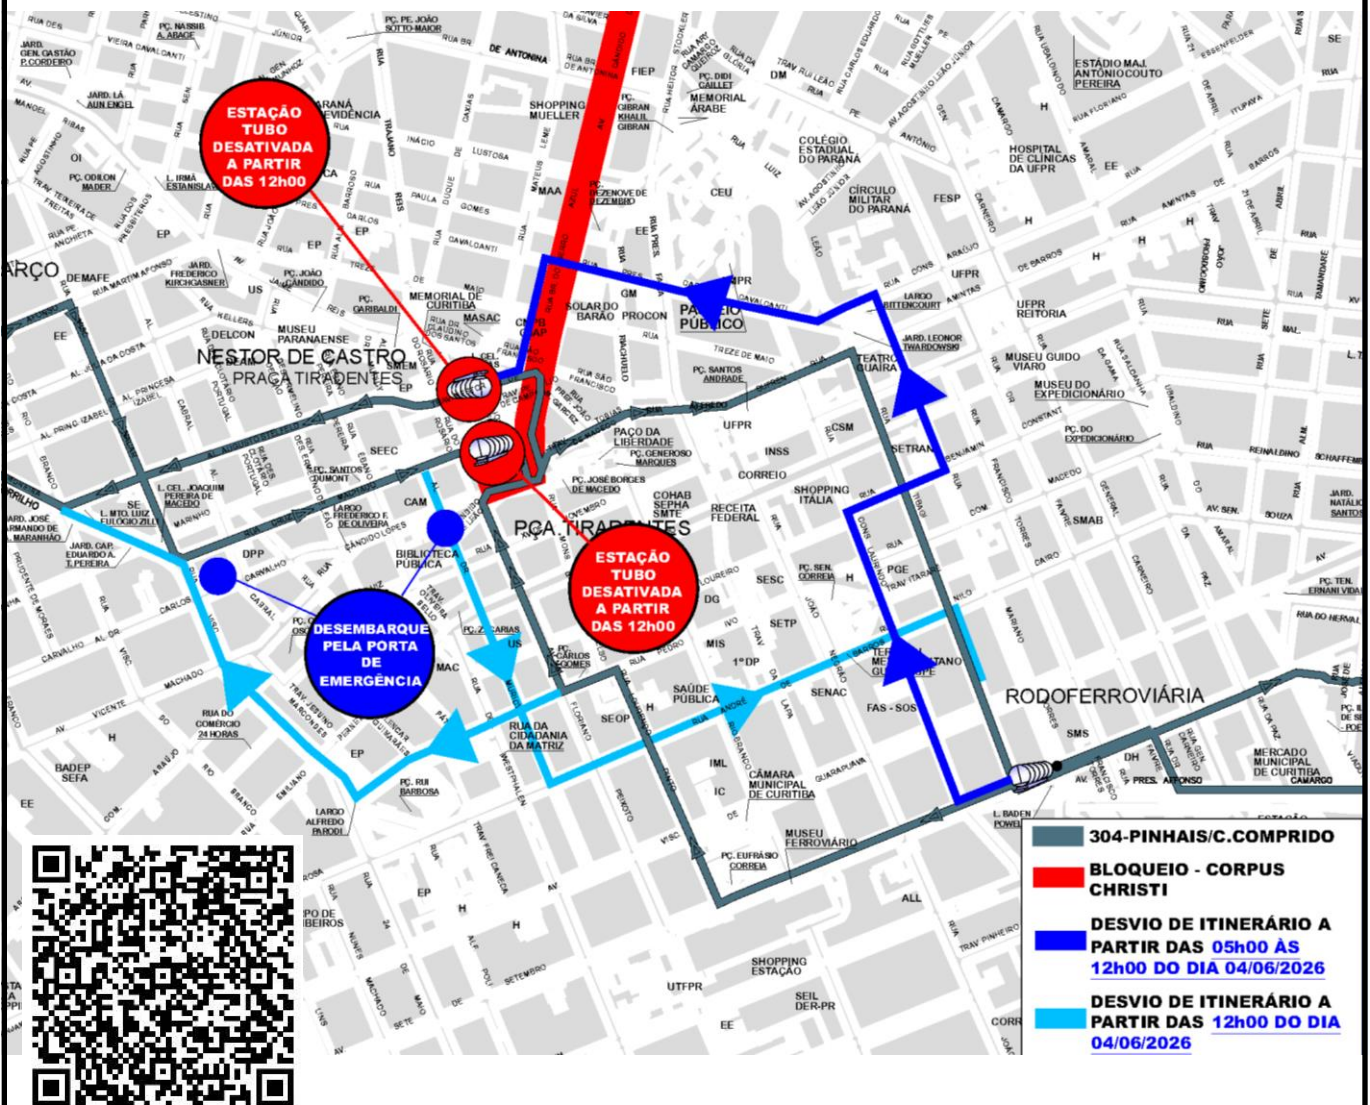

304-PINHAIS/C.COMPRIDO- **DESVIO**

Em razão do evento “**CORPUS CHRISTI**”, a linha **304-PINHAIS/C.COMPRIDO** efetuará desvio de itinerário no dia **04/06/2026**, e não realizará embarque/desembarque nas estações **PRAÇA TIRADENTES e NESTOR DE CASTRO**, a partir das **12h00**, conforme croqui abaixo:

Todos os horários e mudanças de linhas referentes ao Transporte Coletivo Metropolitano estão disponíveis através do site da AMEP, no menu **TRANSPORTE COLETIVO**.