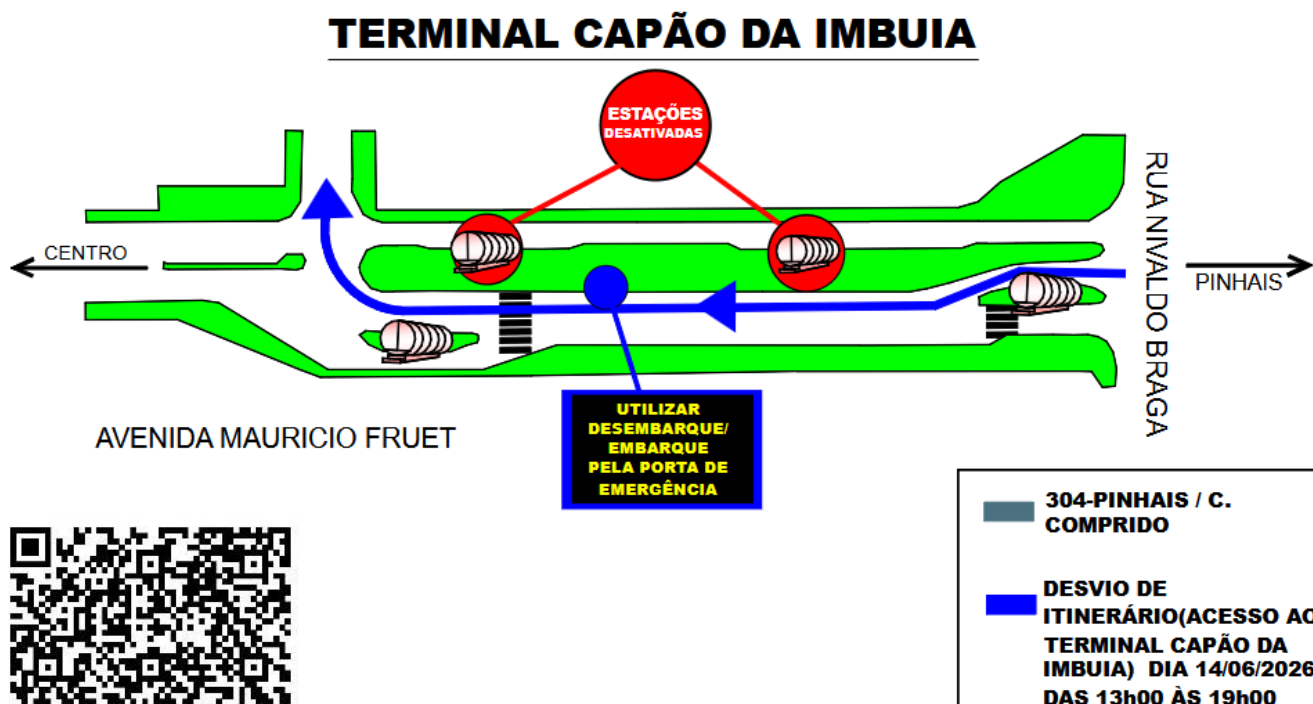

INFORMAÇÃO

Em função de desligamento de energia no Terminal Capão da Imbuia, a estação tubo da linha **304-PINHAIS/CAMPO COMPRIDO** estará temporariamente desativada no dia **14/06/2026, das 13h00 às 19h00**, sendo os embarques e desembarques serão realizados ao lado da plataforma da linha **303-CENTENÁRIO/C.COMPRIDO**, conforme croqui:

TERMINAL CAPÃO DA IMBUIA PLATAFORMAS

Todos os horários e mudanças de linhas referentes ao Transporte Coletivo Metropolitano estão disponíveis através do site da AMEP, no menu TRANSPORTE COLETIVO.