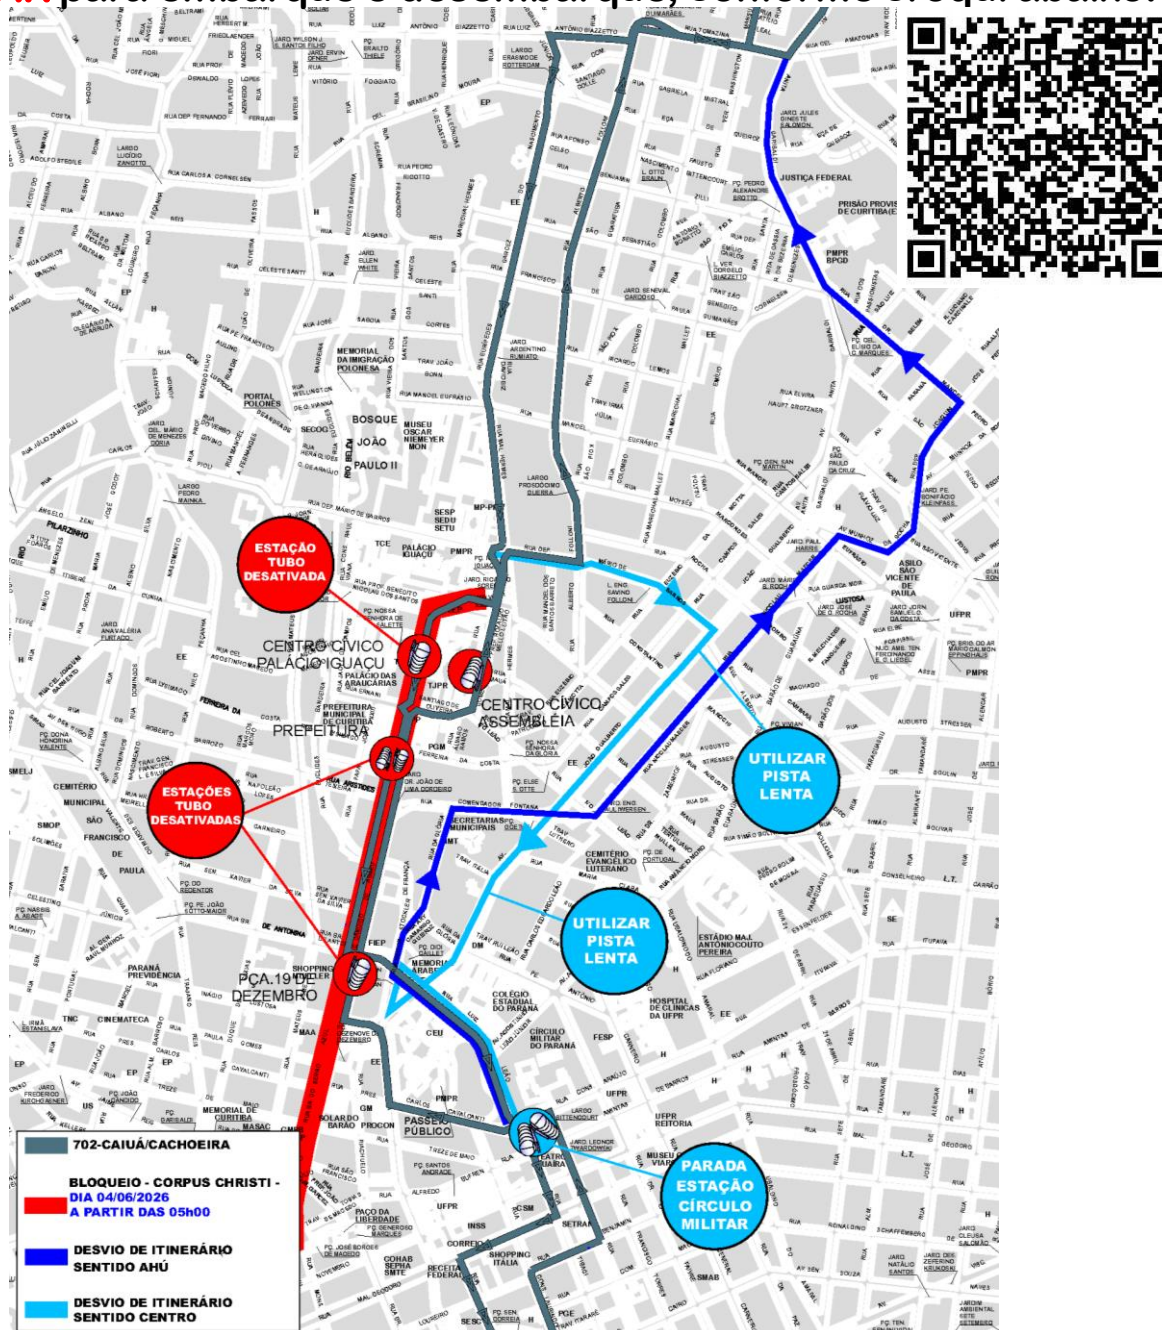

# 702-CAIUÁ/CACHOEIRA - DESVIO

Em razão do evento “CORPUS CHRISTI”, a linha **702-CAIUÁ/CACHOEIRA** efetuará **desvio de itinerário** no dia **04/06/2026**, e não realizará embarque/desembarque nas estações tubo **PRAÇA 19 DE DEZEMBRO, ASSEMBLEIA, PALÁCIO IGUAÇU e PREFEITURA, a partir das 05h00**. Utilizar a estação tubo **CÍRCULO MILITAR** para embarque e desembarque, conforme croqui abaixo:

Todos os horários e mudanças de linhas referentes ao Transporte Coletivo Metropolitano estão disponíveis através do site da AMEP, no menu **TRANSPORTE COLETIVO**.