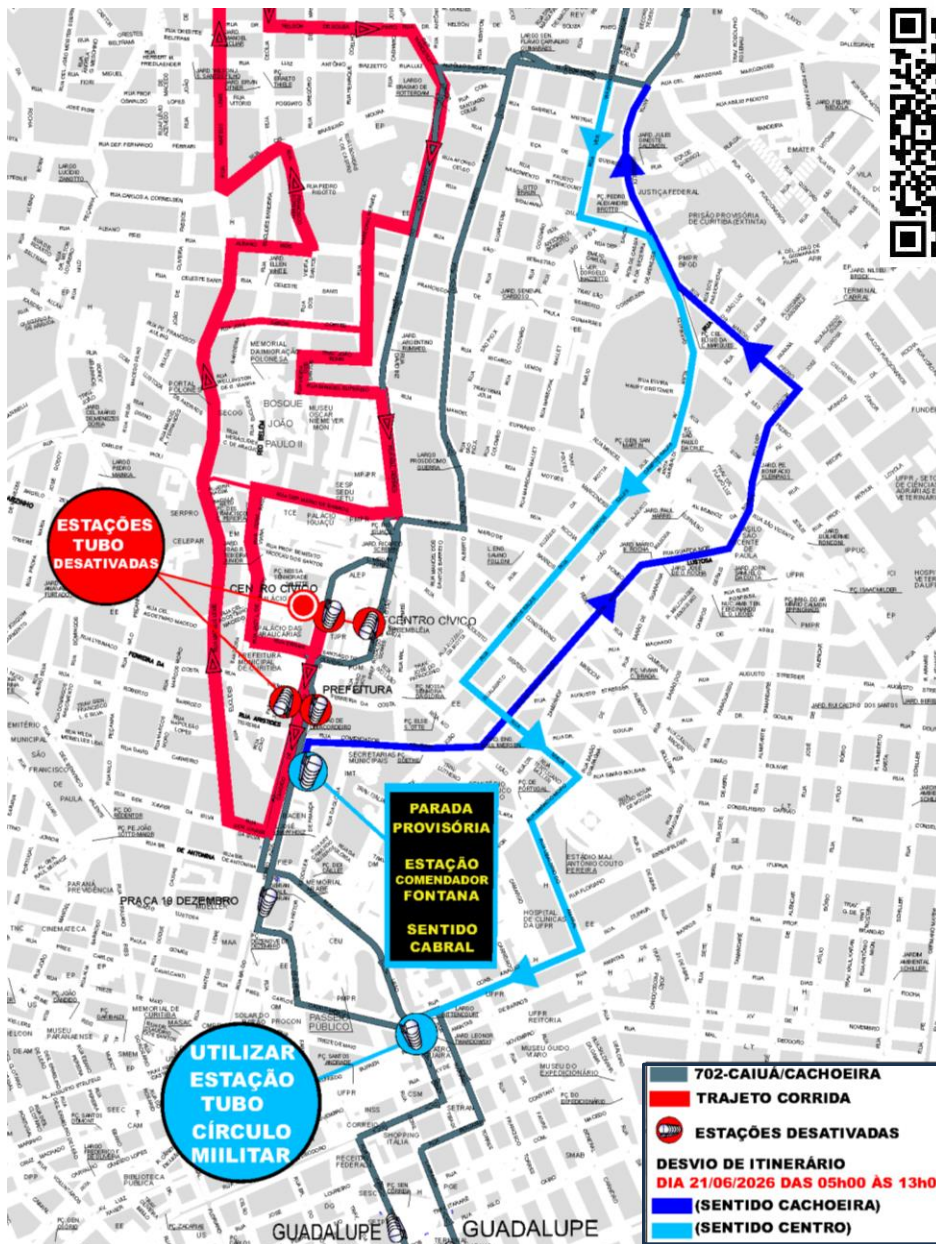

# 702-CAIUÁ/CACHOEIRA - DESVIO

Em razão do evento “**CORRIDA DA POLÍCIA CIENTÍFICA DO PARANÁ**”, a linha **702-CAIUÁ/CACHOEIRA** efetuará **desvio de itinerário** no dia **21/06/2026**, e não realizará embarque/desembarque nas estações tubo **ASSEMBLEIA, PALÁCIO IGUAÇU e PREFEITURA**, das **05h00 às 13h00**.

Utilizar a estação tubo **COMENDADOR FONTANA** (sentido **BARREIRINHA**) e **ESTAÇÃO CIRCULO MÍLITAR** (SENTIDO CAIUÁ) para embarque/desembarque, conforme croqui:

Todos os horários e mudanças de linhas referentes ao Transporte Coletivo Metropolitano estão disponíveis através do site da AMEP, no menu **TRANSPORTE COLETIVO**.