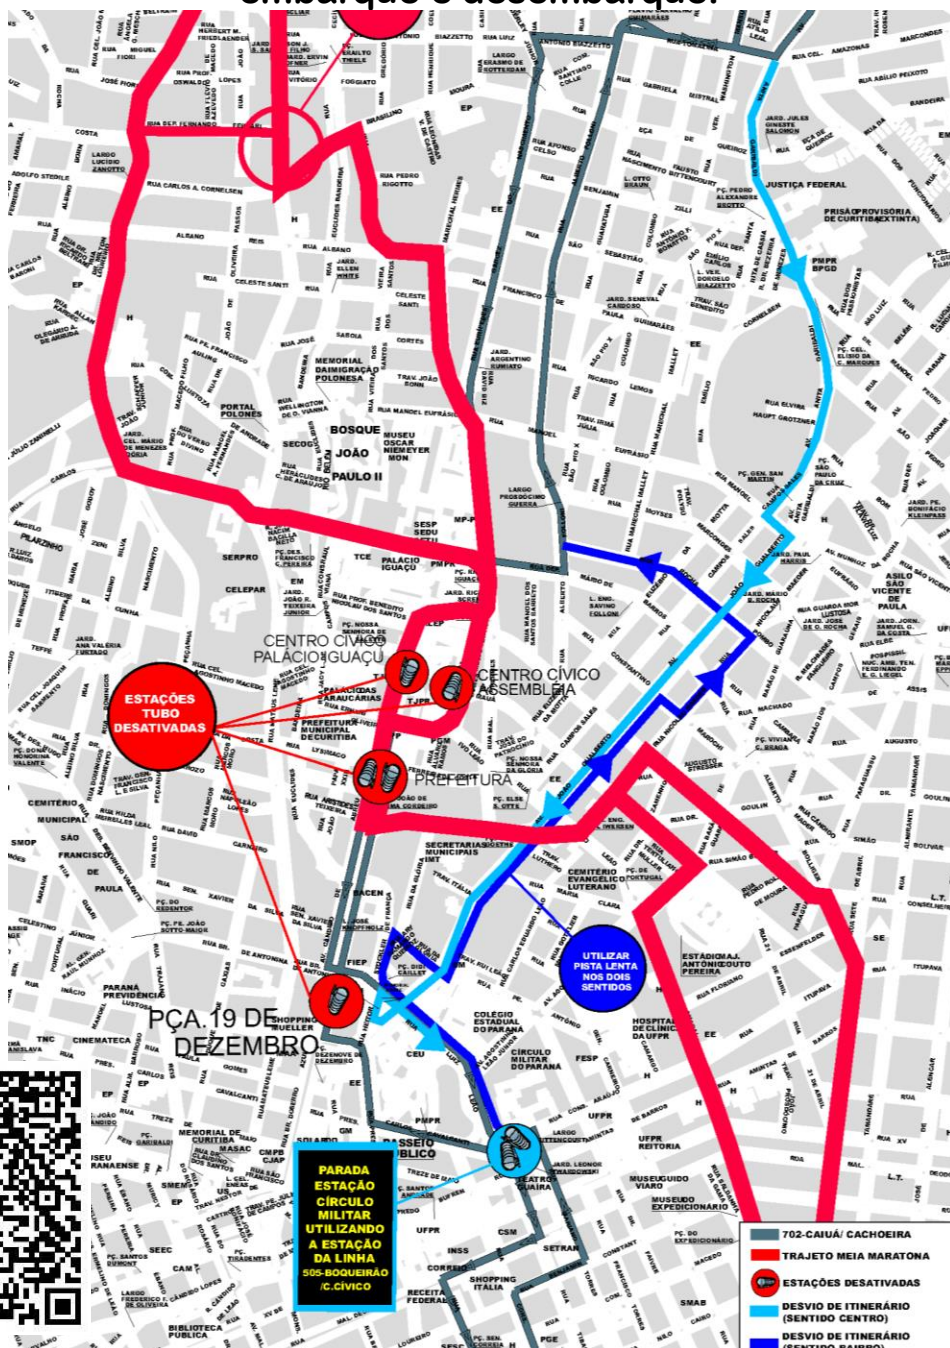

702-CAIUÁ/CACHOEIRA - DESVIO

Em razão do evento “**MEIA MARATONA INTERNACIONAL DE CURITIBA 2026**”, a linha **702-CAIUÁ/CACHOEIRA** efetuará **desvio de itinerário** no dia **07/06/2026**, e não realizará embarque/desembarque nas estações tubo **ASSEMBLEIA, PALÁCIO IGUAÇU, PREFEITURA e PRAÇA 19**, das **05h00 às 11h00**. Utilizar a estação-tubo **CÍRCULO MILITAR** para embarque e desembarque:

Todos os horários e mudanças de linhas referentes ao Transporte Coletivo Metropolitano estão disponíveis através do site da AMEP, no menu TRANSPORTE COLETIVO.