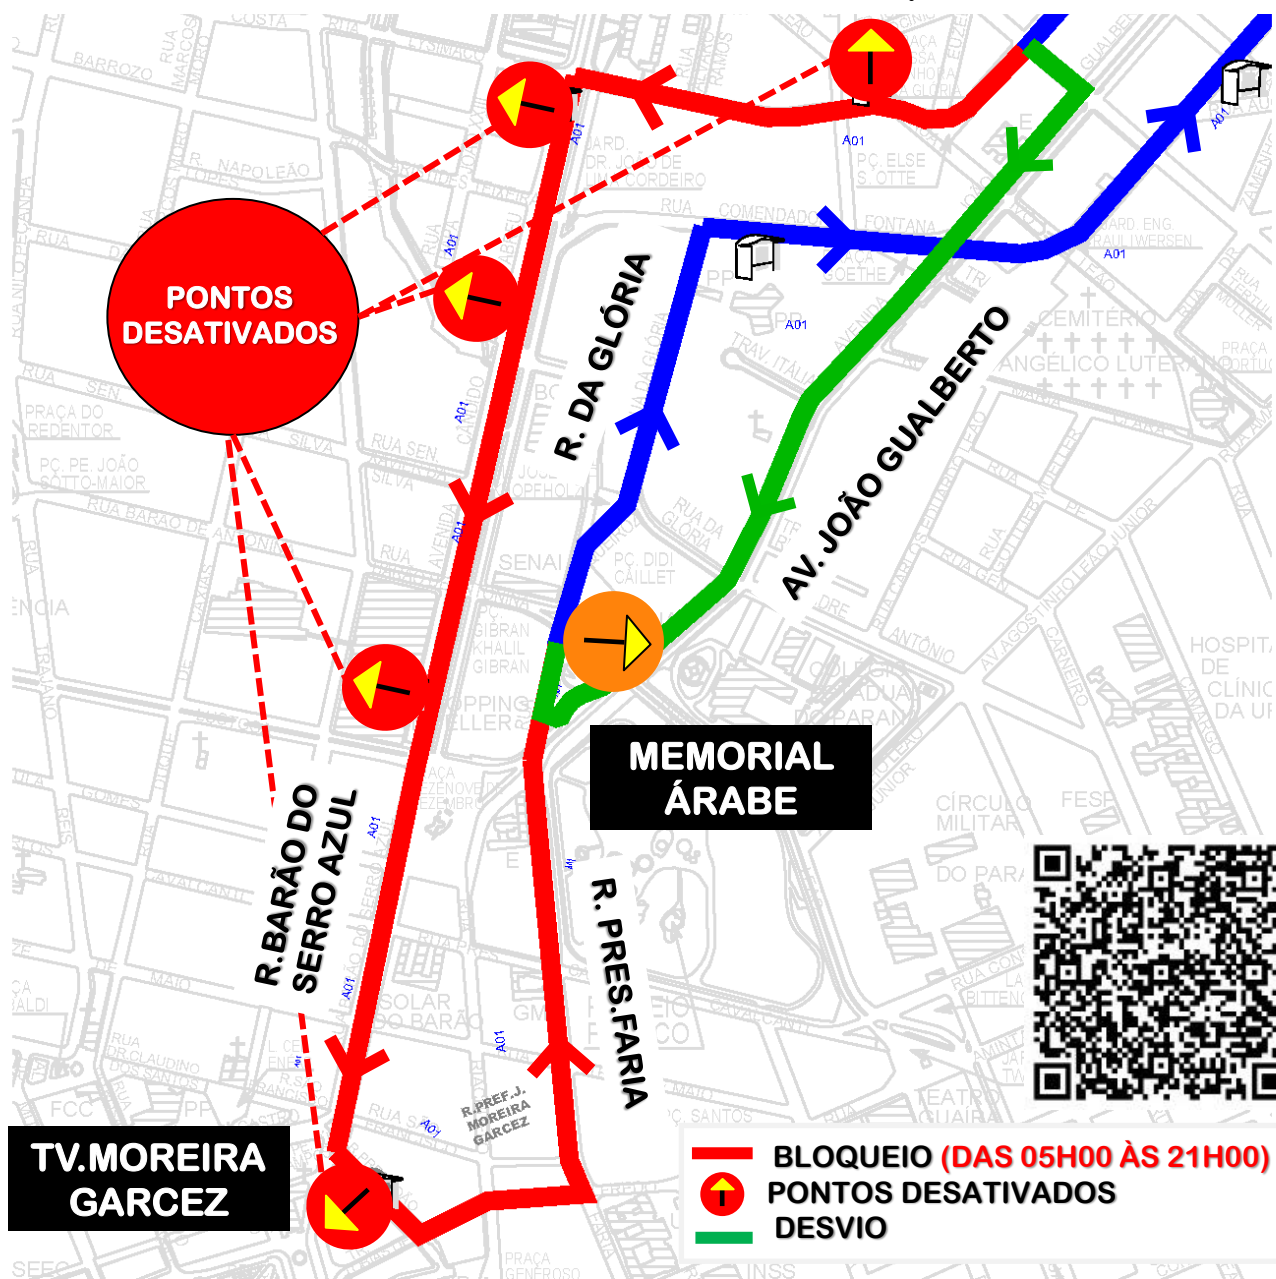

DESVIO DE ITINERÁRIO

Em razão do evento “CORPUS CHRISTI”, em Curitiba, no dia **04/06/2026**, **a partir das 05h00**, a linha **A01-CACHOEIRA/CURITIBA (MOREIRA GARCEZ)** terá seu itinerário **seccionado** e o ponto final até o **MEMORIAL ÁRABE**, conforme croqui abaixo:

Todos os horários e mudanças de linhas referentes ao Transporte Coletivo Metropolitano estão disponíveis através do site da AMEP, no menu TRANSPORTE COLETIVO.