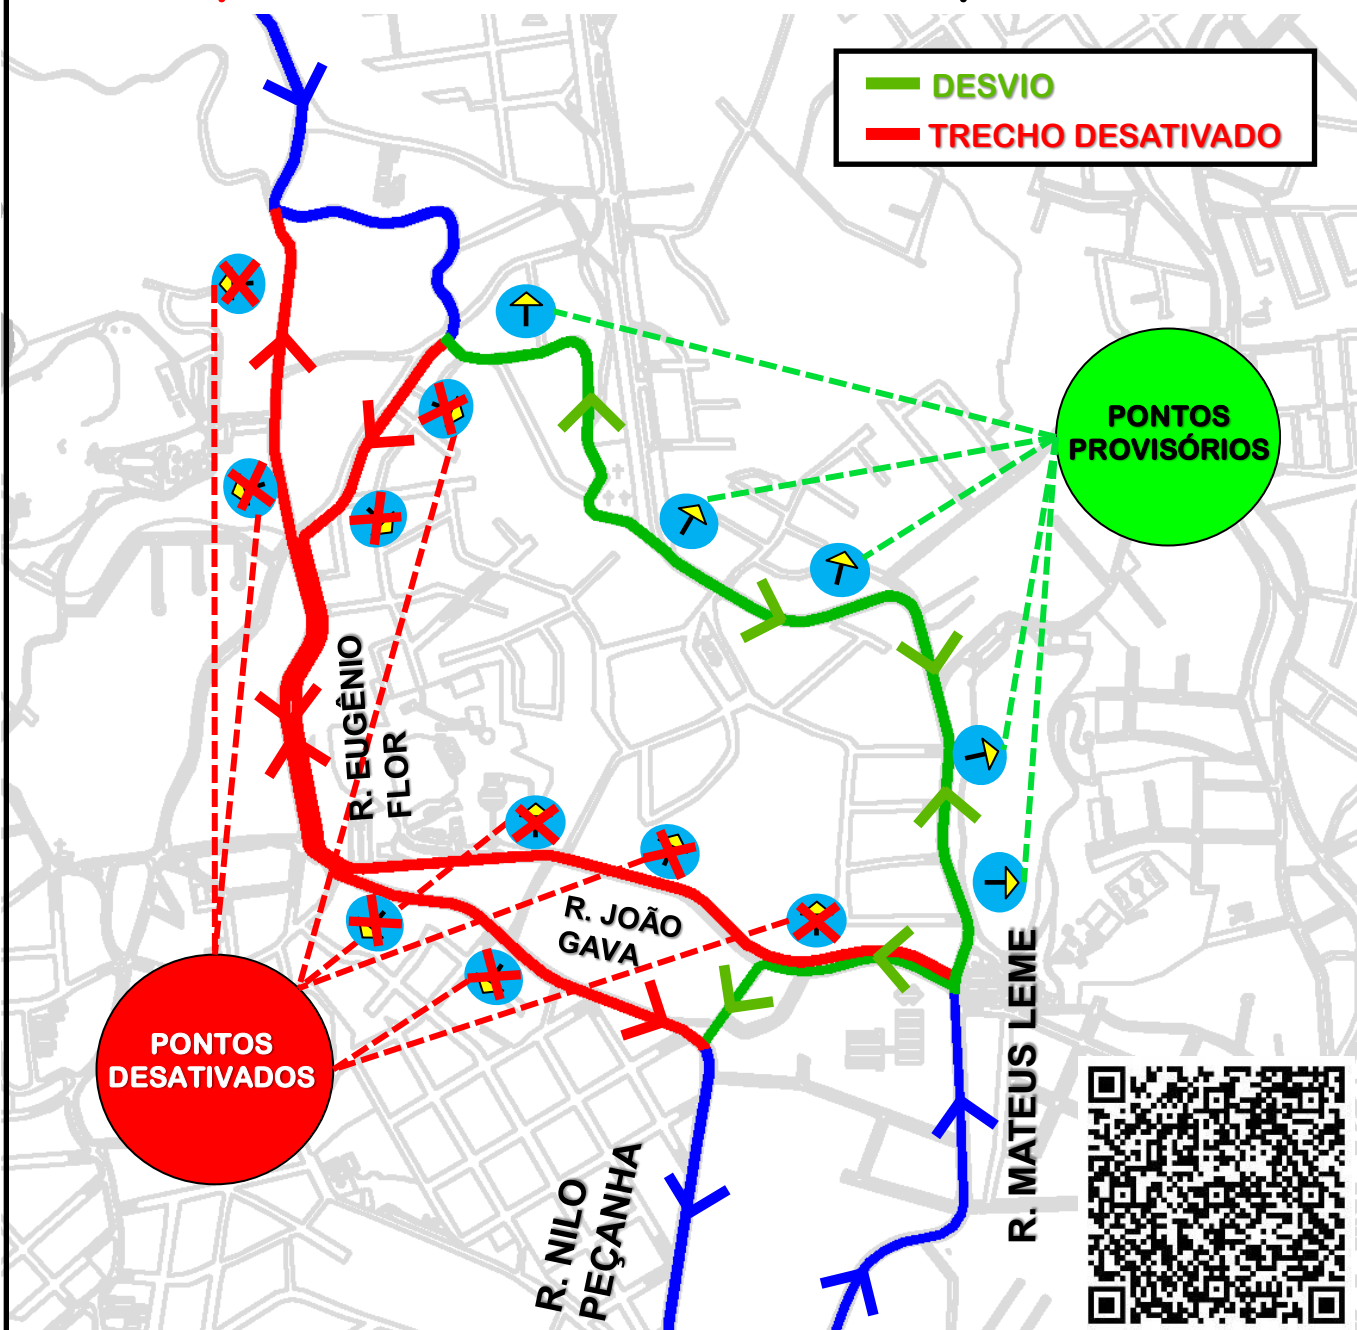

A07-TAMANDARÉ/PRAÇA 19 (LAMENHA)

DESVIO DE ITINERÁRIO

Em razão de evento na Pedreira Paulo Leminski, em **13/06/2026**, a linha **A07-TAMANDARÉ/PRAÇA 19 (LAMENHA)** realizará **desvio de itinerário** a partir das **14h00**, conforme croqui abaixo:

Todos os horários e mudanças de linhas referentes ao Transporte Coletivo Metropolitano estão disponíveis através do site da AMEP, no menu TRANSPORTE COLETIVO.