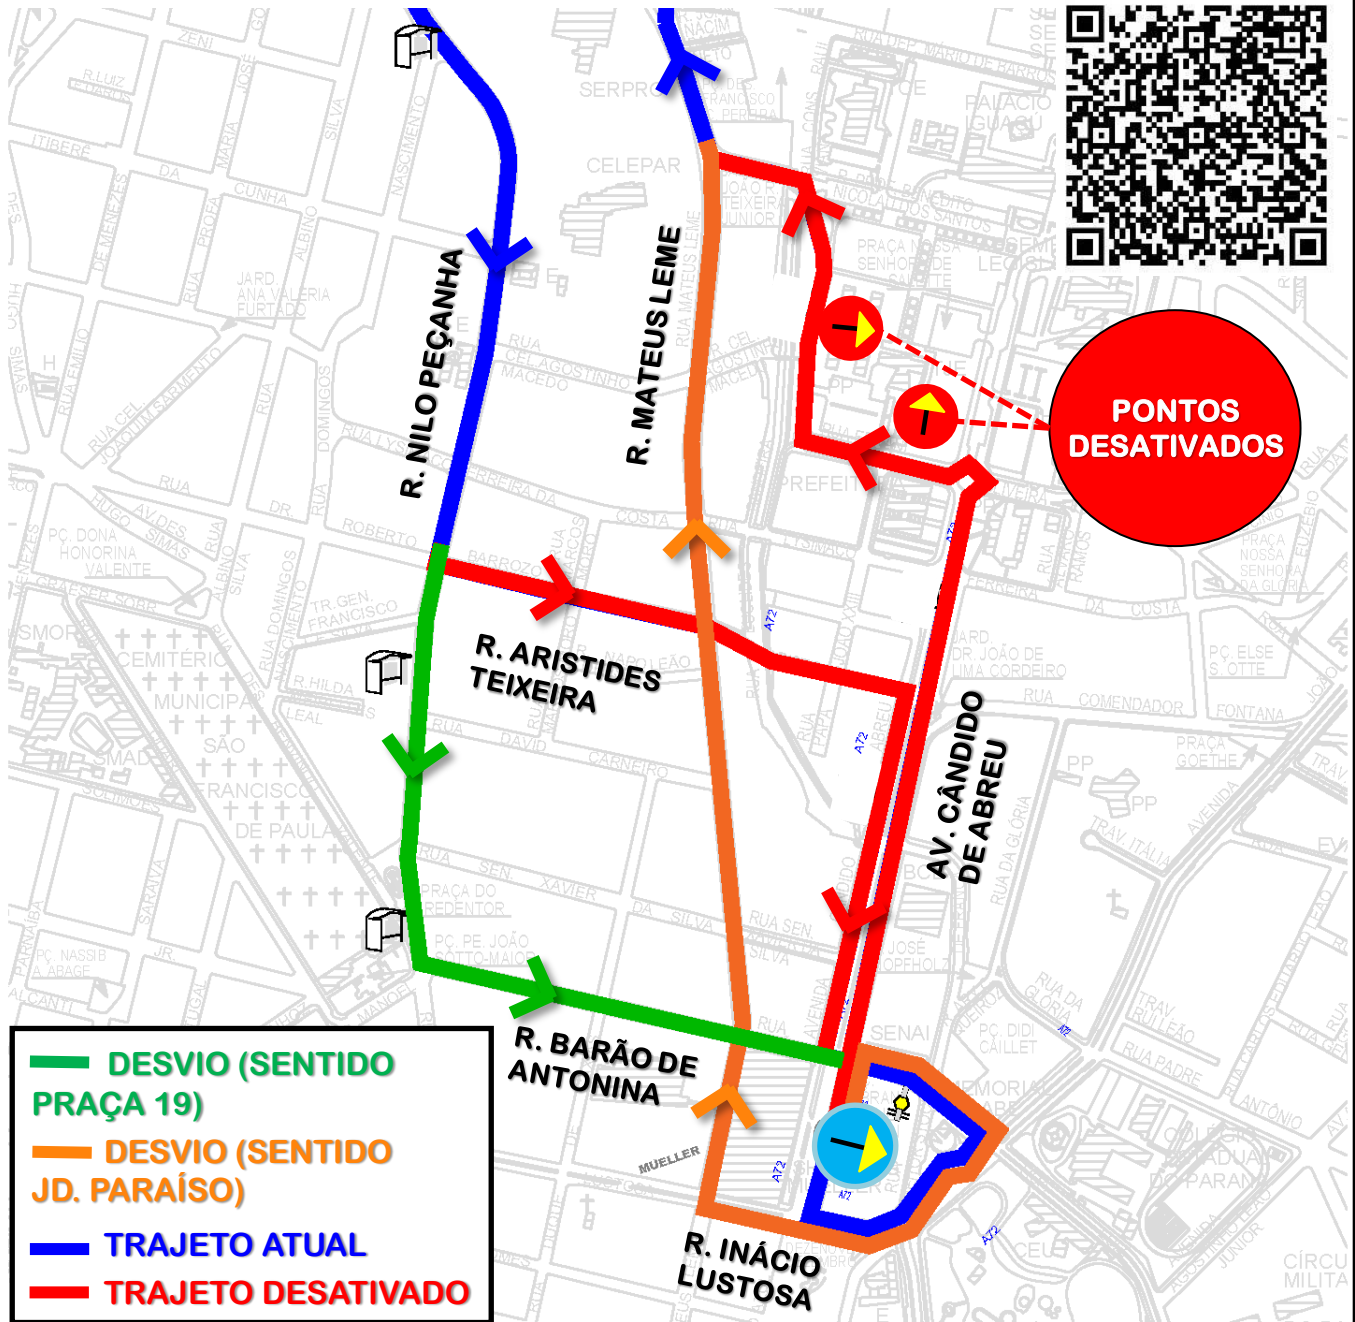

A72-JD.PARAÍSO/PRAÇA 19

DESVIO DE ITINERÁRIO

Em razão do evento “**CORRIDA DA POLÍCIA CIENTÍFICA DO PARANÁ**”, no dia **21/06/2026**, das **05h00 às 13h00**, a linha **A72-JD.PARAÍSO/PRAÇA 19** terá **desvio de itinerário**, conforme croqui abaixo:

Todos os horários e mudanças de linhas referentes ao Transporte Coletivo Metropolitano estão disponíveis através do site da AMEP, no menu TRANSPORTE COLETIVO.