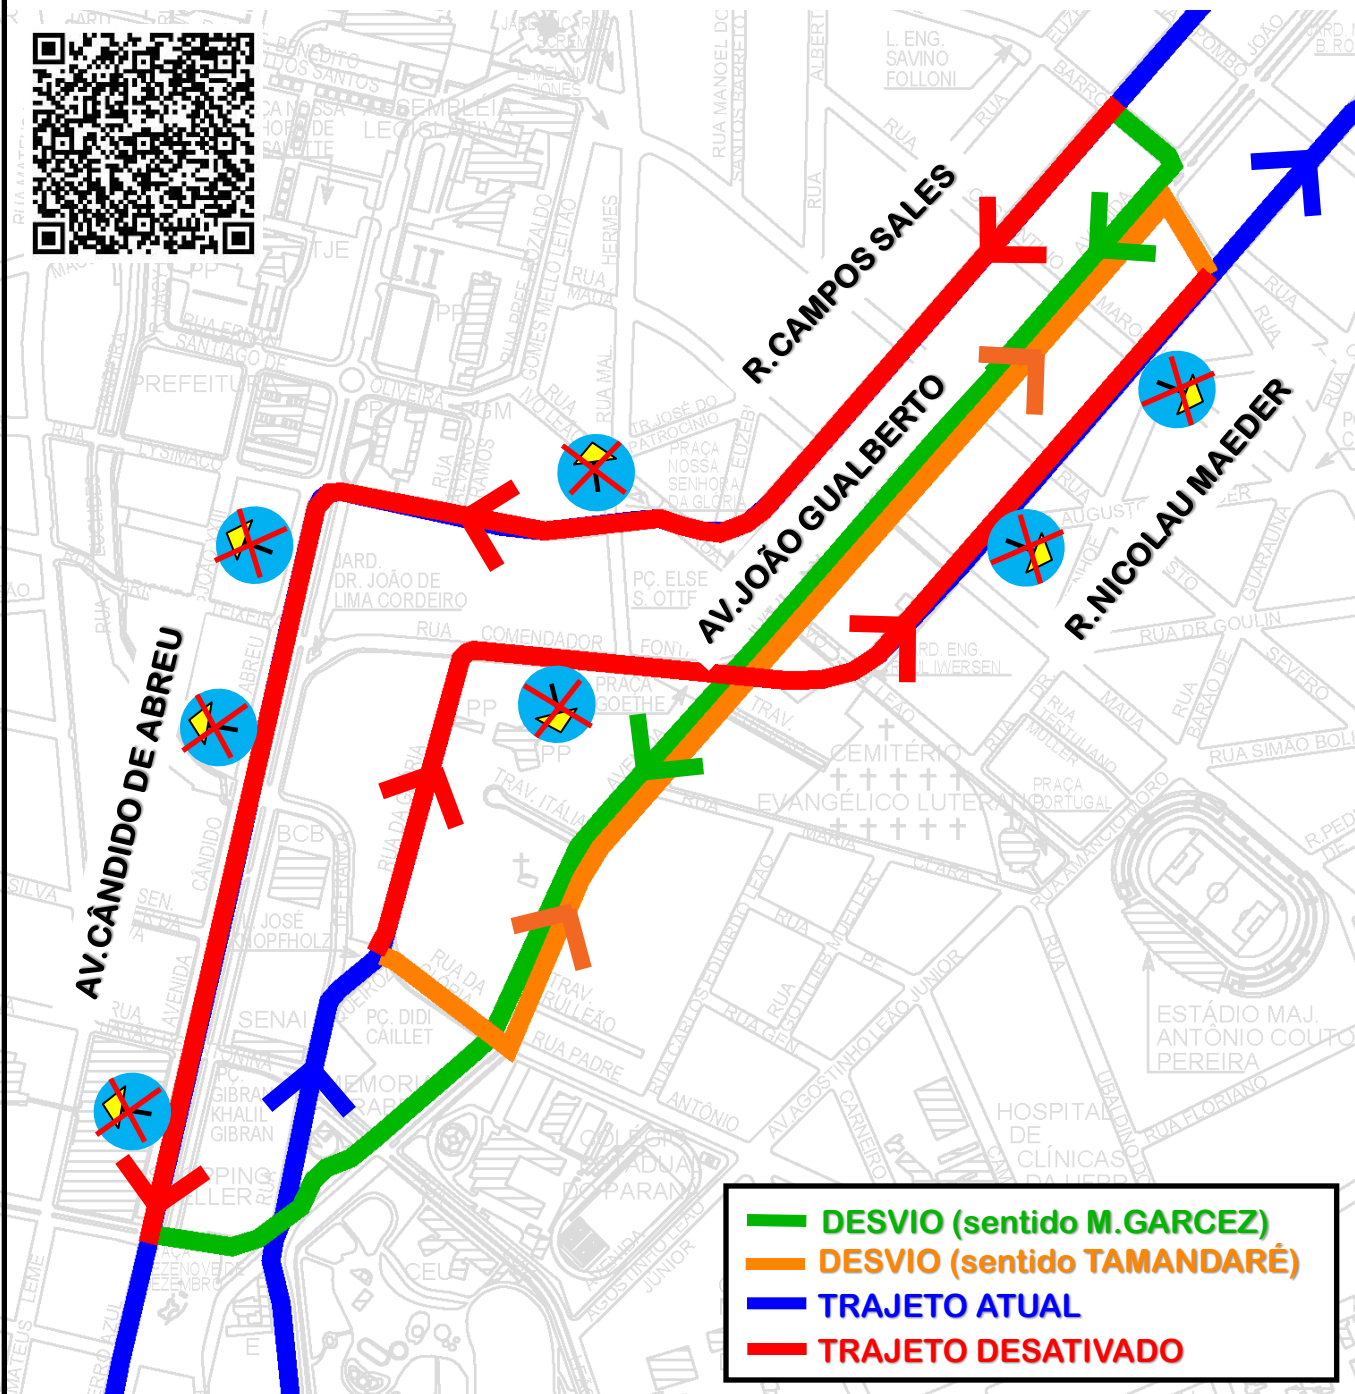

DESVIO DE ITINERÁRIO

Em função da **MEIA MARATONA INTERNACIONAL DE CURITIBA**, a linha **A89-TAMANDARÉ/M.GARCEZ (CACHOEIRA-CABRAL)** realizará desvio de itinerário em ambos os sentidos, no dia **07/06/2026**, das **05h00 às 11h00**, conforme croqui:

Todos os horários e mudanças de linhas referentes ao Transporte Coletivo Metropolitano estão disponíveis através do site da AMEP, no menu TRANSPORTE COLETIVO.