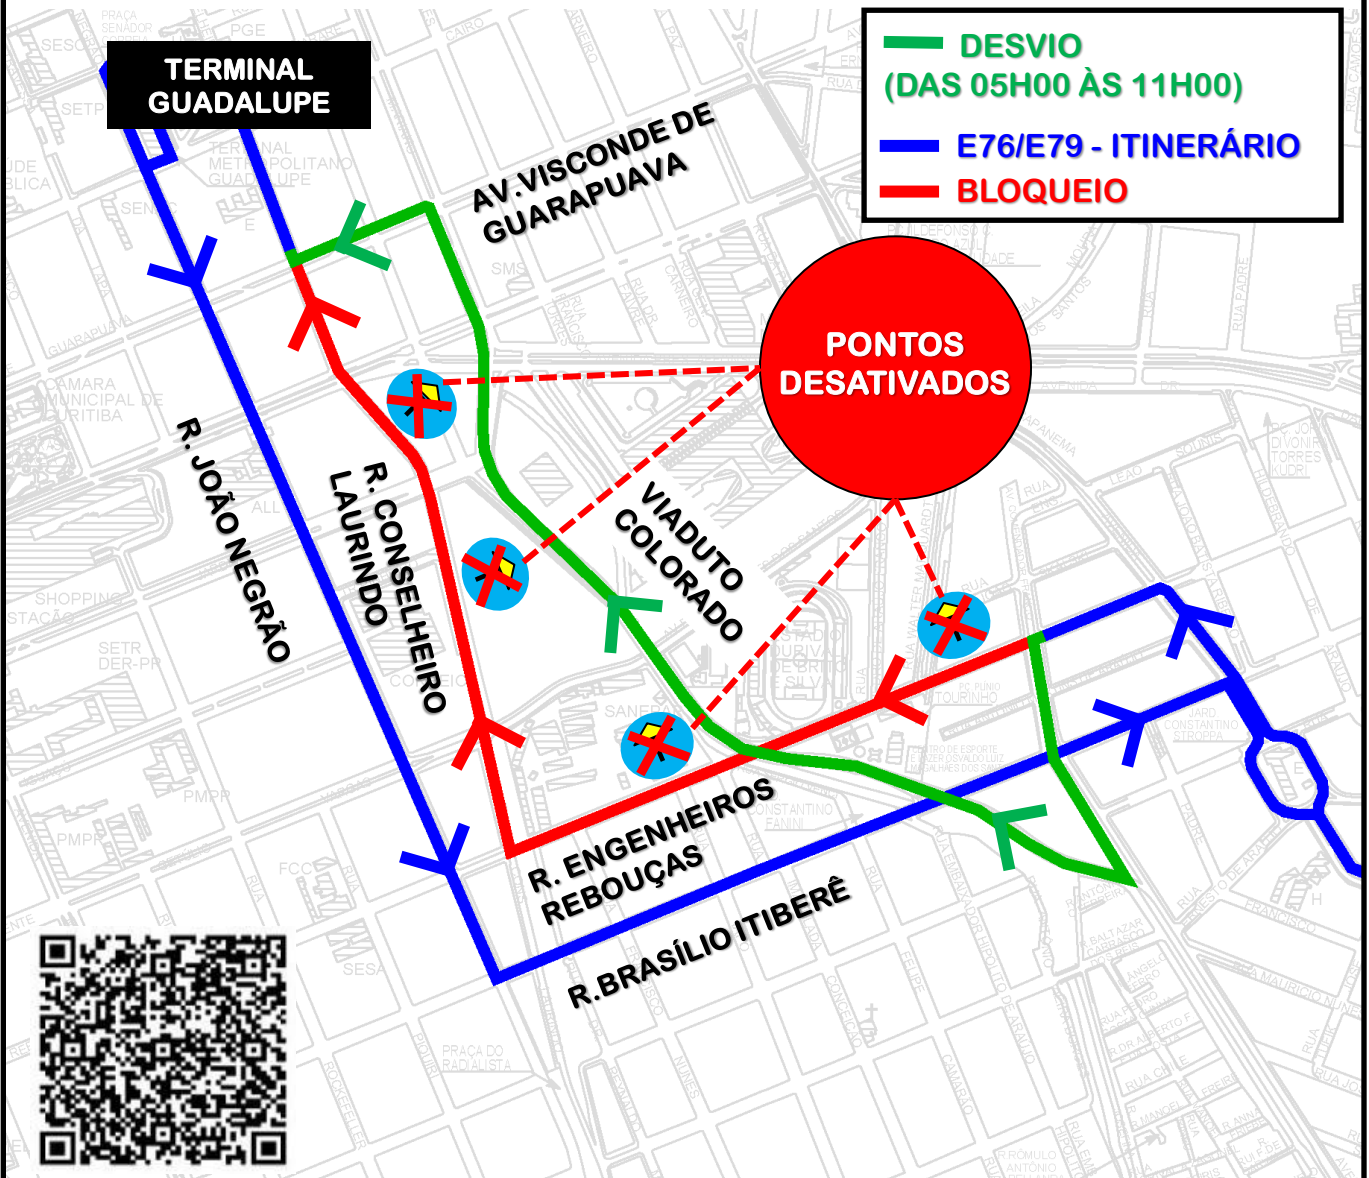

DESVIO DE ITINERÁRIO

Em razão do evento “**MEIA MARATONA INTERNACIONAL DE CURITIBA**”, no dia **07/06/2026**, as linhas **E76-POSTO PARIS/GUADALUPE** e **E79-JD. IZAURA/GUADALUPE (via JD. IPÊ)** efetuarão **desvio de itinerário sentido T. Guadalupe**, das **05h00 às 11h00**, conforme croqui abaixo:

Todos os horários e mudanças de linhas referentes ao Transporte Coletivo Metropolitano estão disponíveis através do site da AMEP, no menu **TRANSPORTE COLETIVO**.