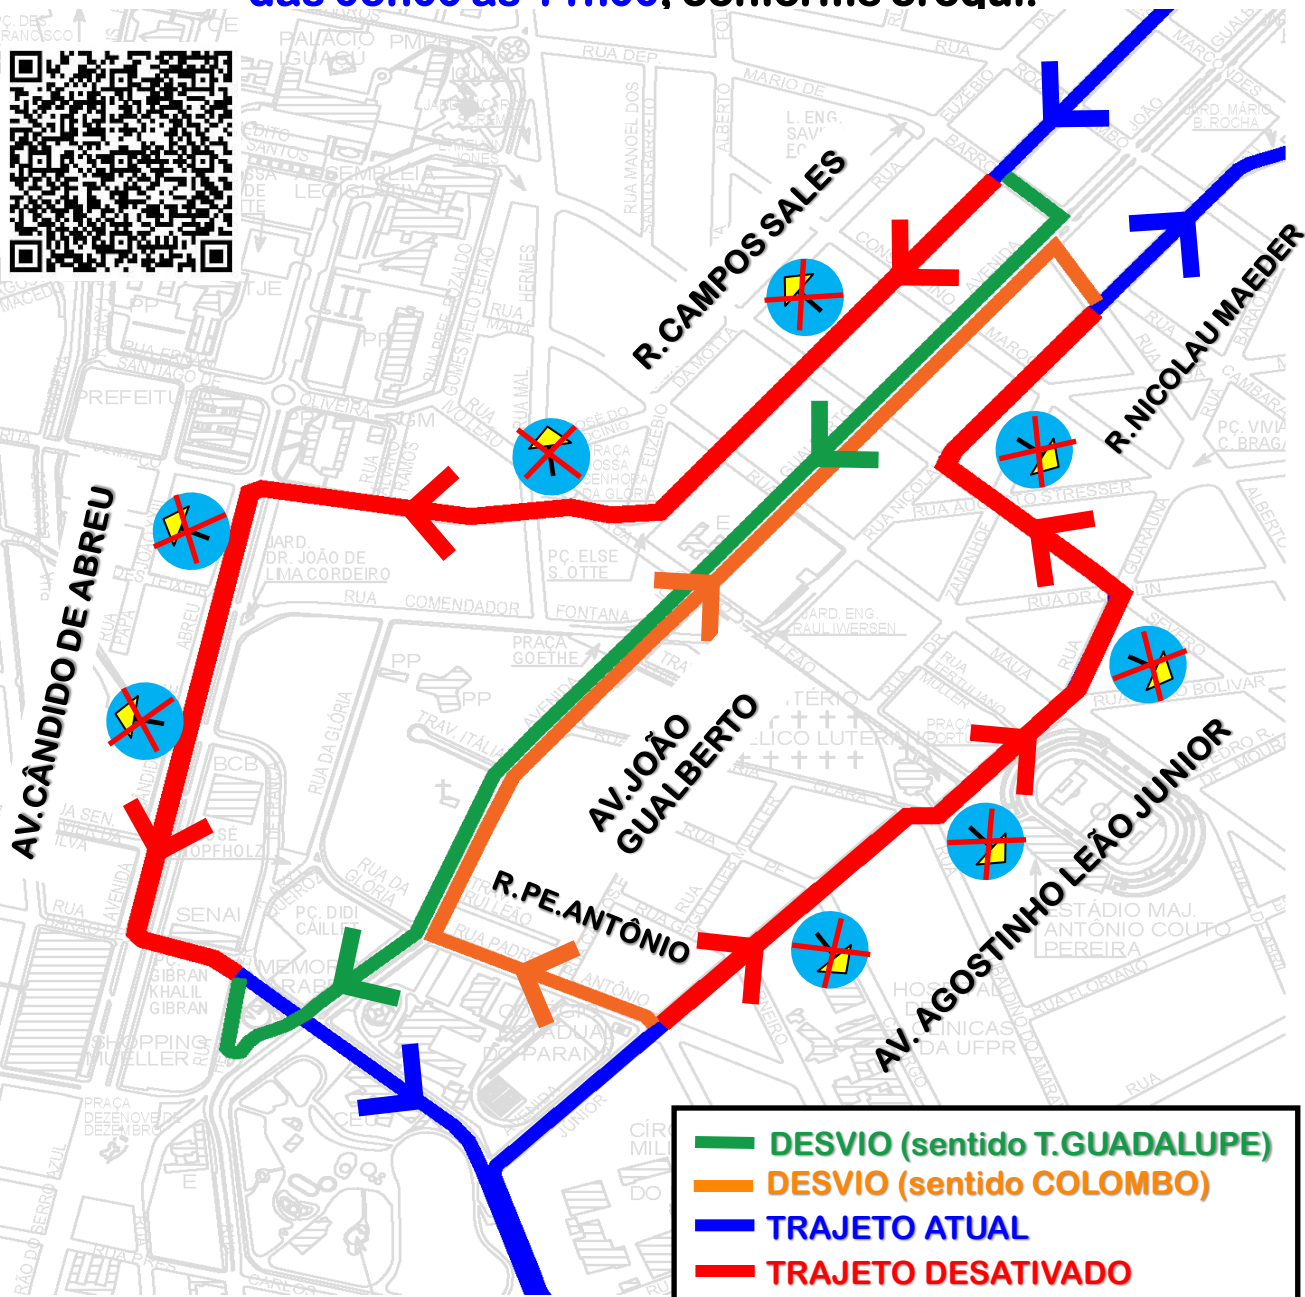

DESVIO DE ITINERÁRIO

Em função da **MEIA MARATONA INTERNACIONAL DE CURITIBA**, as linhas **B73-JD.OSASCO/GUADALUPE**, **S89-SÃO SEBASTIÃO/GUADALUPE (via SÃO GABRIEL)** e **S01-ROÇA GRANDE/GUADALUPE** realizarão desvio de itinerário em ambos os sentidos, no dia **07/06/2026**, das **05h00 às 11h00**, conforme croqui:

Todos os horários e mudanças de linhas referentes ao Transporte Coletivo Metropolitano estão disponíveis através do site da AMEP, no menu TRANSPORTE COLETIVO.