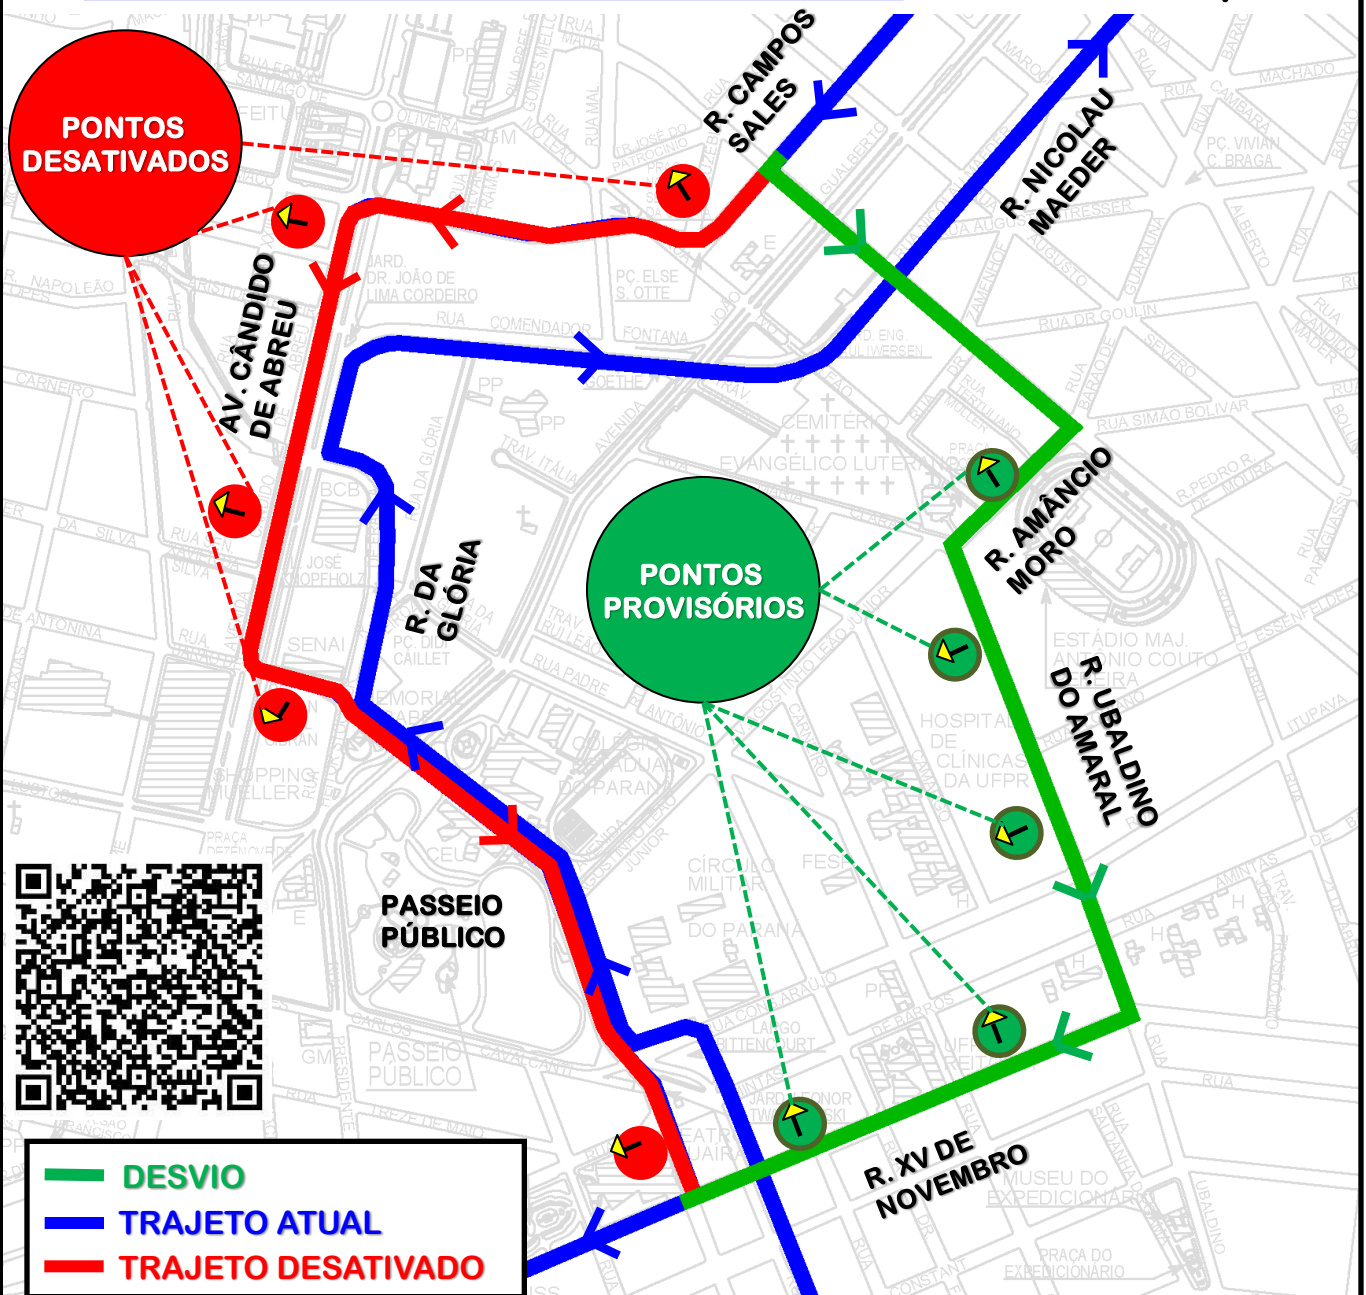

# B89-GUARAITUBA/RUI BARBOSA (via MARACANÃ-CABRAL) DESVIO DE ITINERÁRIO

Em razão do evento “**CORRIDA DA POLÍCIA CIENTÍFICA DO PARANÁ**”, a linha **B89-GUARAITUBA/RUI BARBOSA (via MARACANÃ-CABRAL)** realizará, no dia **21/06/2026**, desvio de itinerário das **05h00 às 13h00**, conforme croqui:

Todos os horários e mudanças de linhas referentes ao Transporte Coletivo Metropolitano estão disponíveis através do site da AMEP, no menu TRANSPORTE COLETIVO.