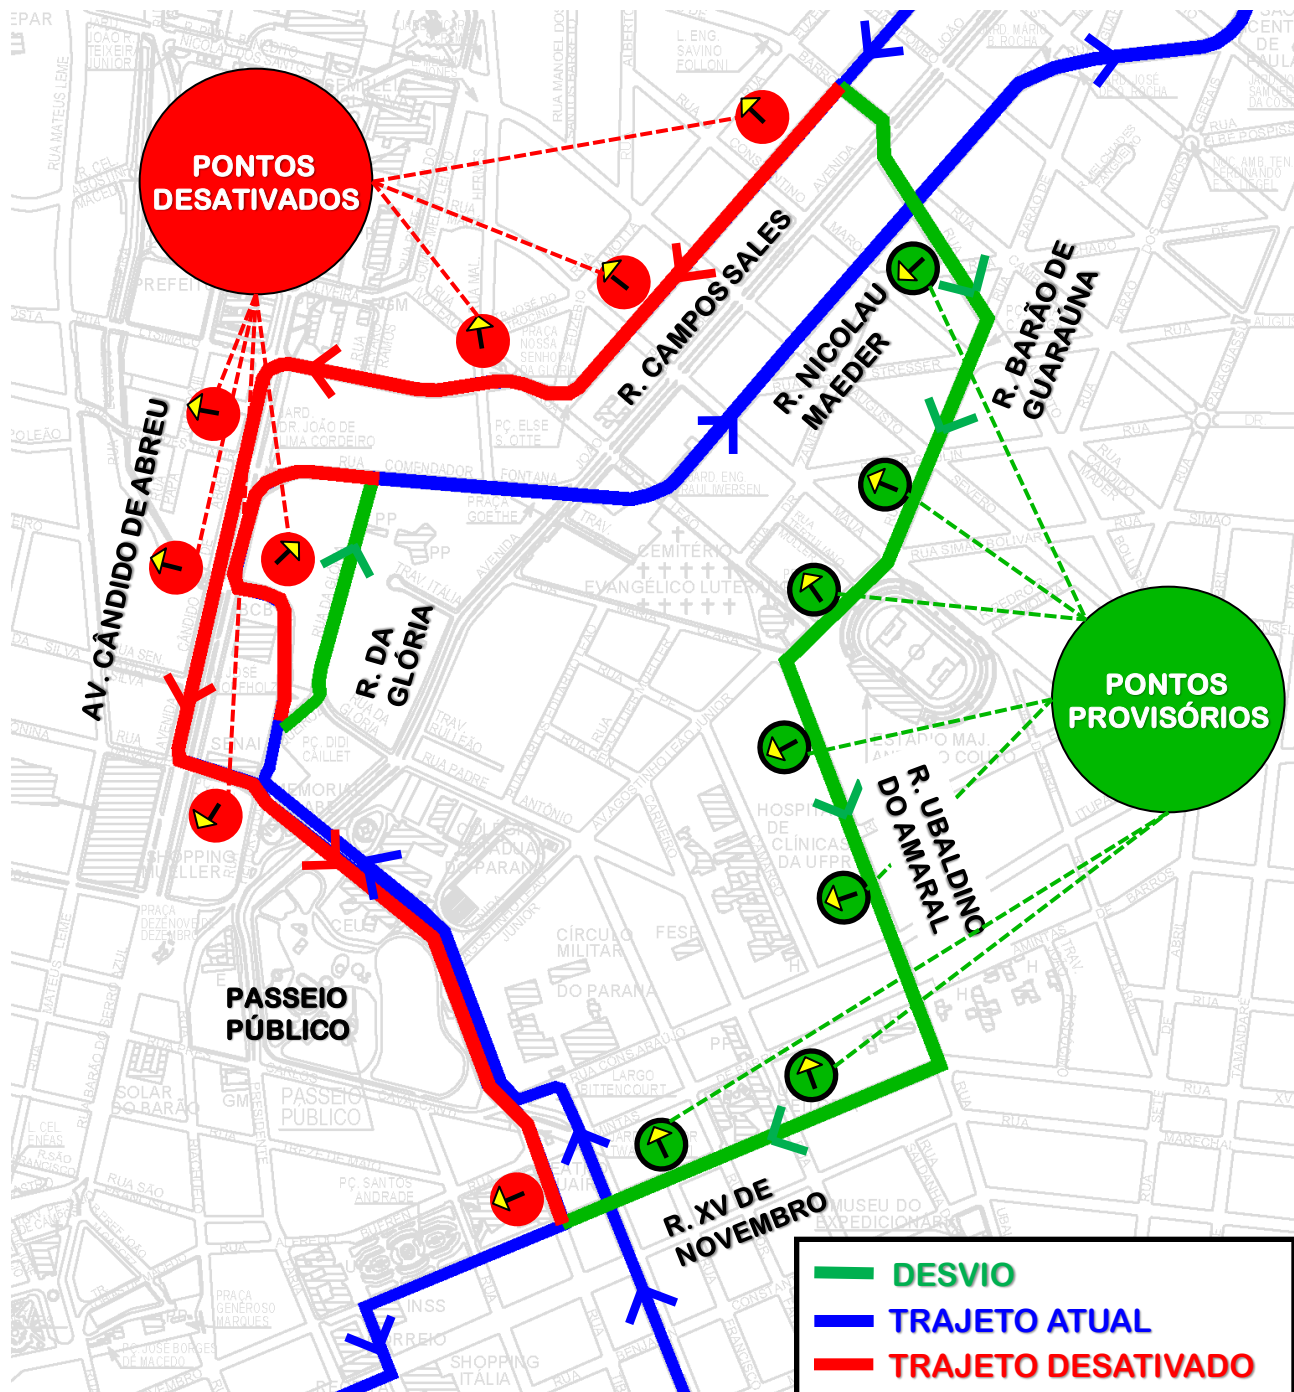

# DESVIO DE ITINERÁRIO

Em razão do evento **"CORPUS CHRISTI"**, em Curitiba, a linha **B89-GUARAITUBA/RUI BARBOSA (via MARACANÃ-CABRAL)** realizará **desvio de itinerário**, no dia **04/06/2026**, a partir das **05h00**, conforme croqui abaixo:

Todos os horários e mudanças de linhas referentes ao Transporte Coletivo Metropolitano estão disponíveis através do site da AMEP, no menu TRANSPORTE COLETIVO.