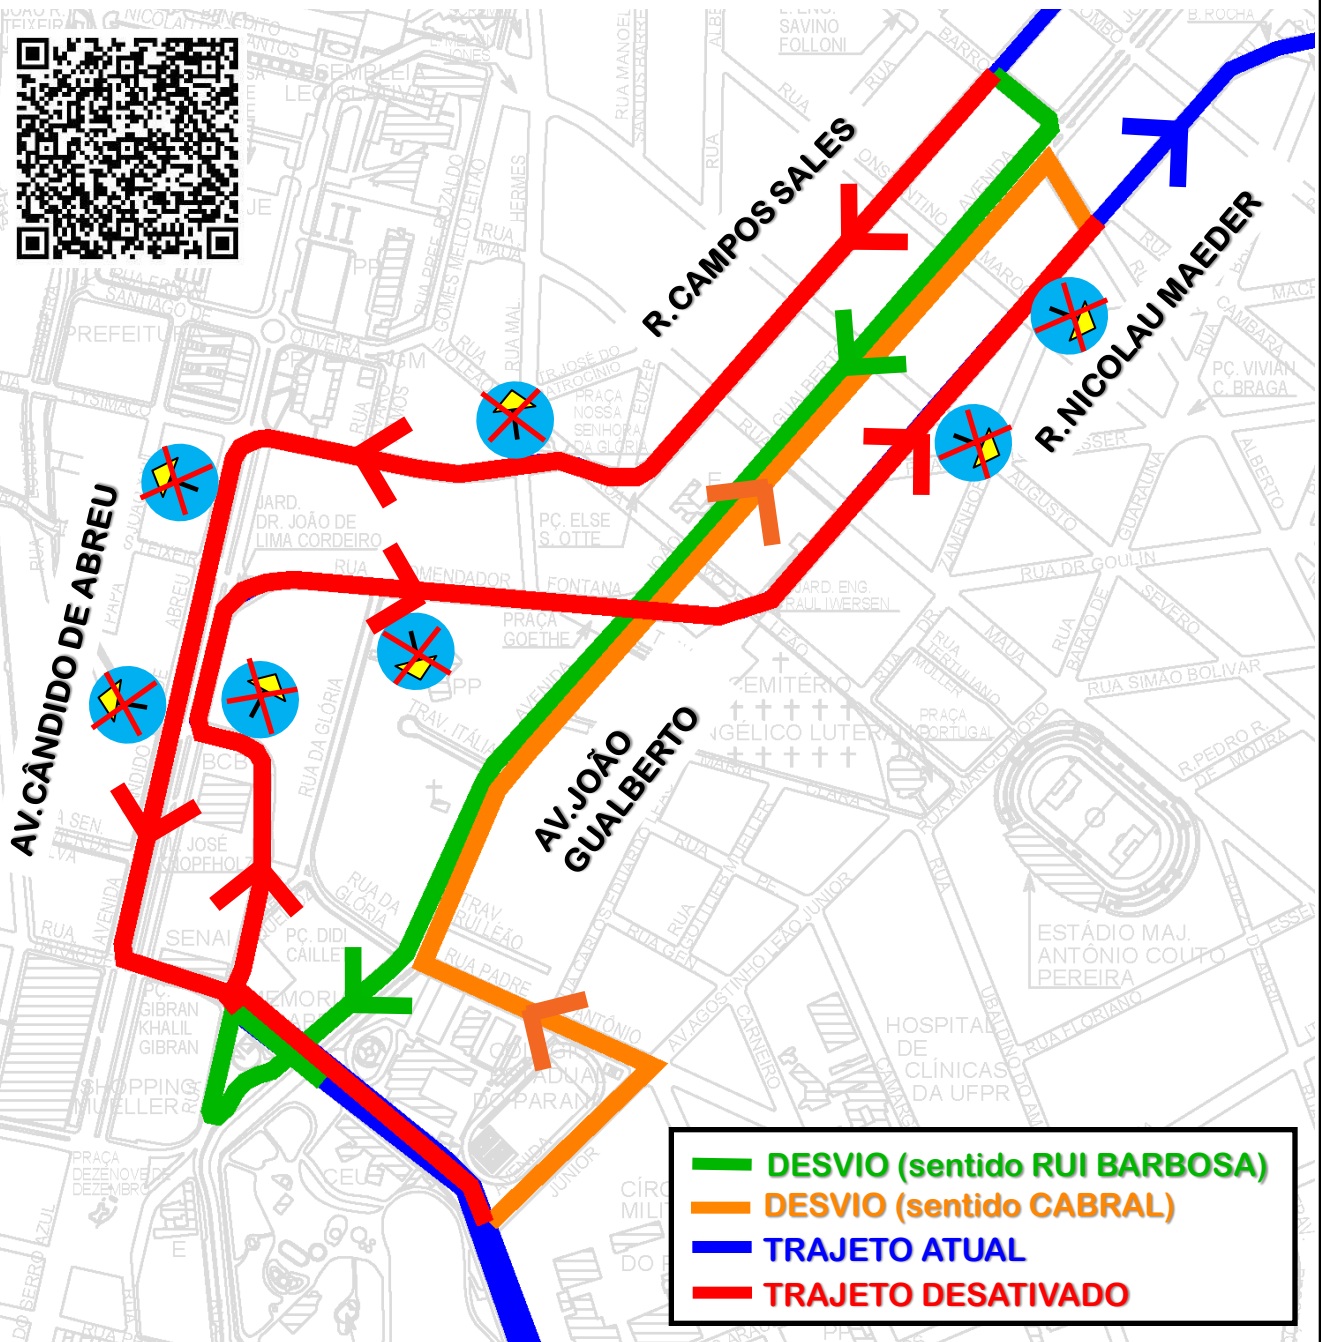

# DESVIO DE ITINERÁRIO

Em função da **MEIA MARATONA INTERNACIONAL DE CURITIBA**, a linha **B89-GUARAITUBA/RUI BARBOSA** (via **MARACANÃ-CABRAL**) realizará desvio de itinerário em ambos os sentidos, no dia **07/06/2026**, das **05h00 às 11h00**, conforme croqui:

Todos os horários e mudanças de linhas referentes ao Transporte Coletivo Metropolitano estão disponíveis através do site da AMEP, no menu **TRANSPORTE COLETIVO**.