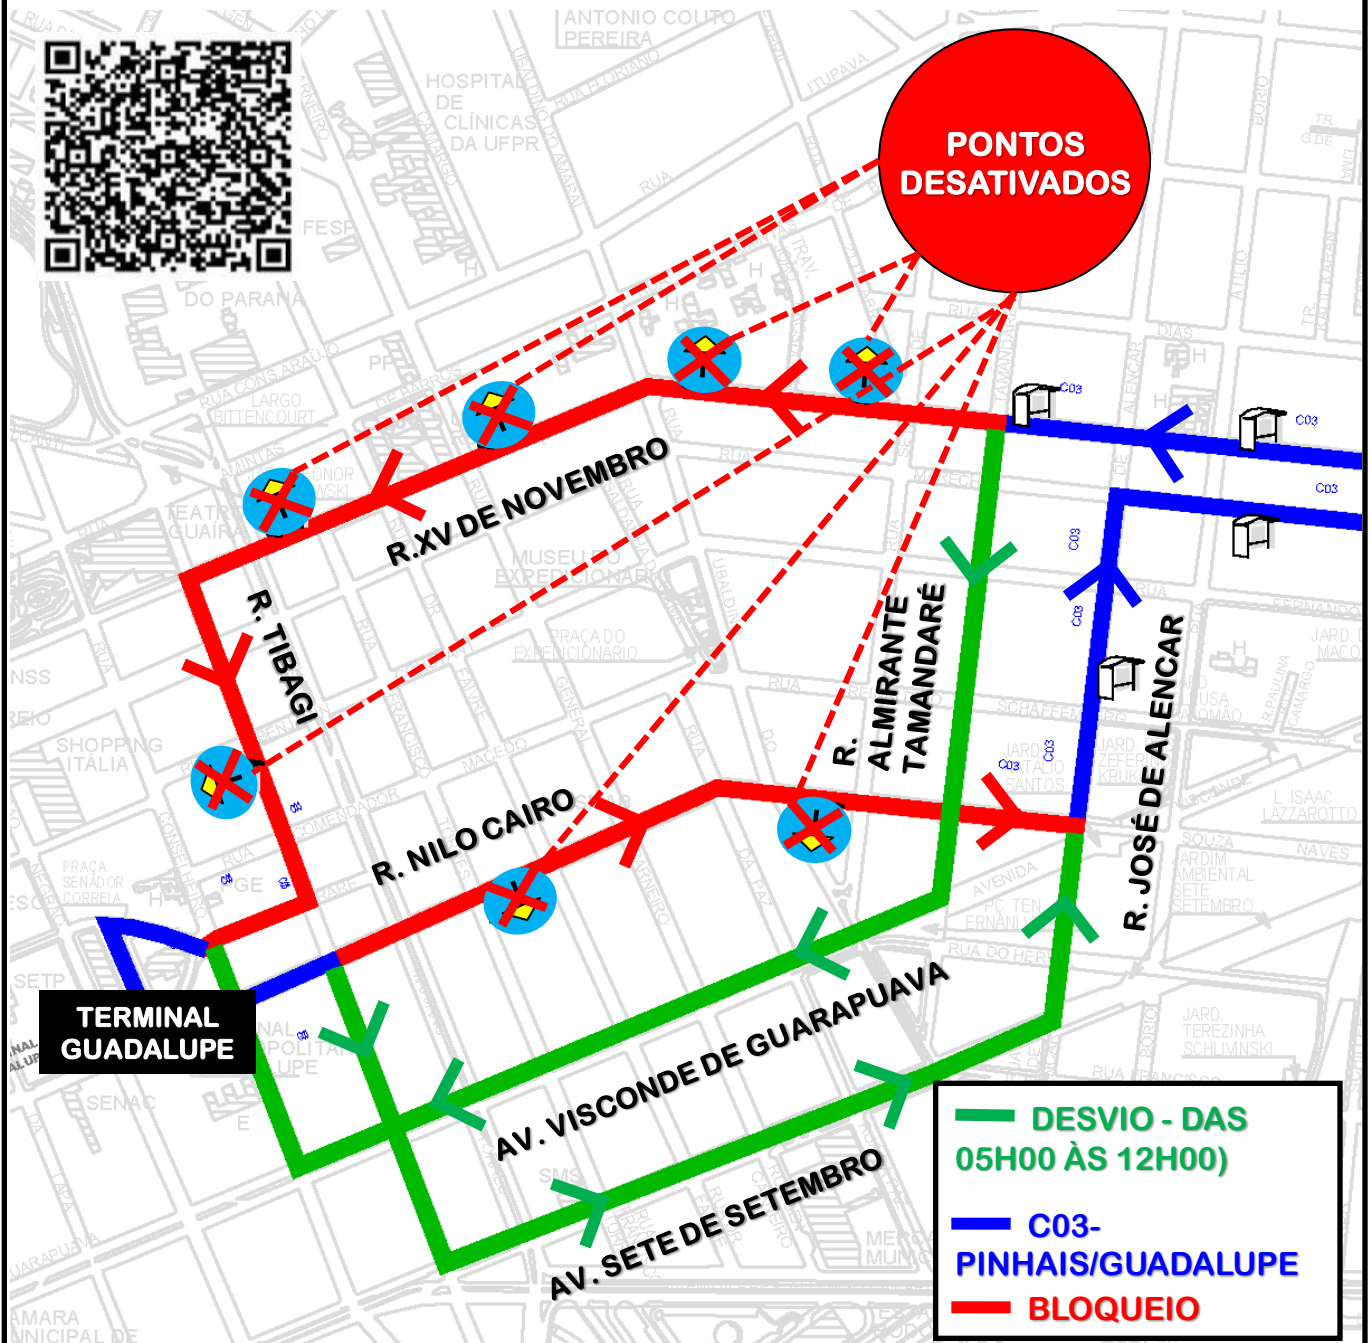

DESVIO DE ITINERÁRIO

Em razão do evento “**MEIA MARATONA INTERNACIONAL DE CURITIBA**”, em **07/06/2026**, a linha **C03-PINHAIS/GUADALUPE** efetuará **desvio de itinerário**, das **05h00 às 11h00**, conforme croqui abaixo:

Todos os horários e mudanças de linhas referentes ao Transporte Coletivo Metropolitano estão disponíveis através do site da AMEP, no menu TRANSPORTE COLETIVO.