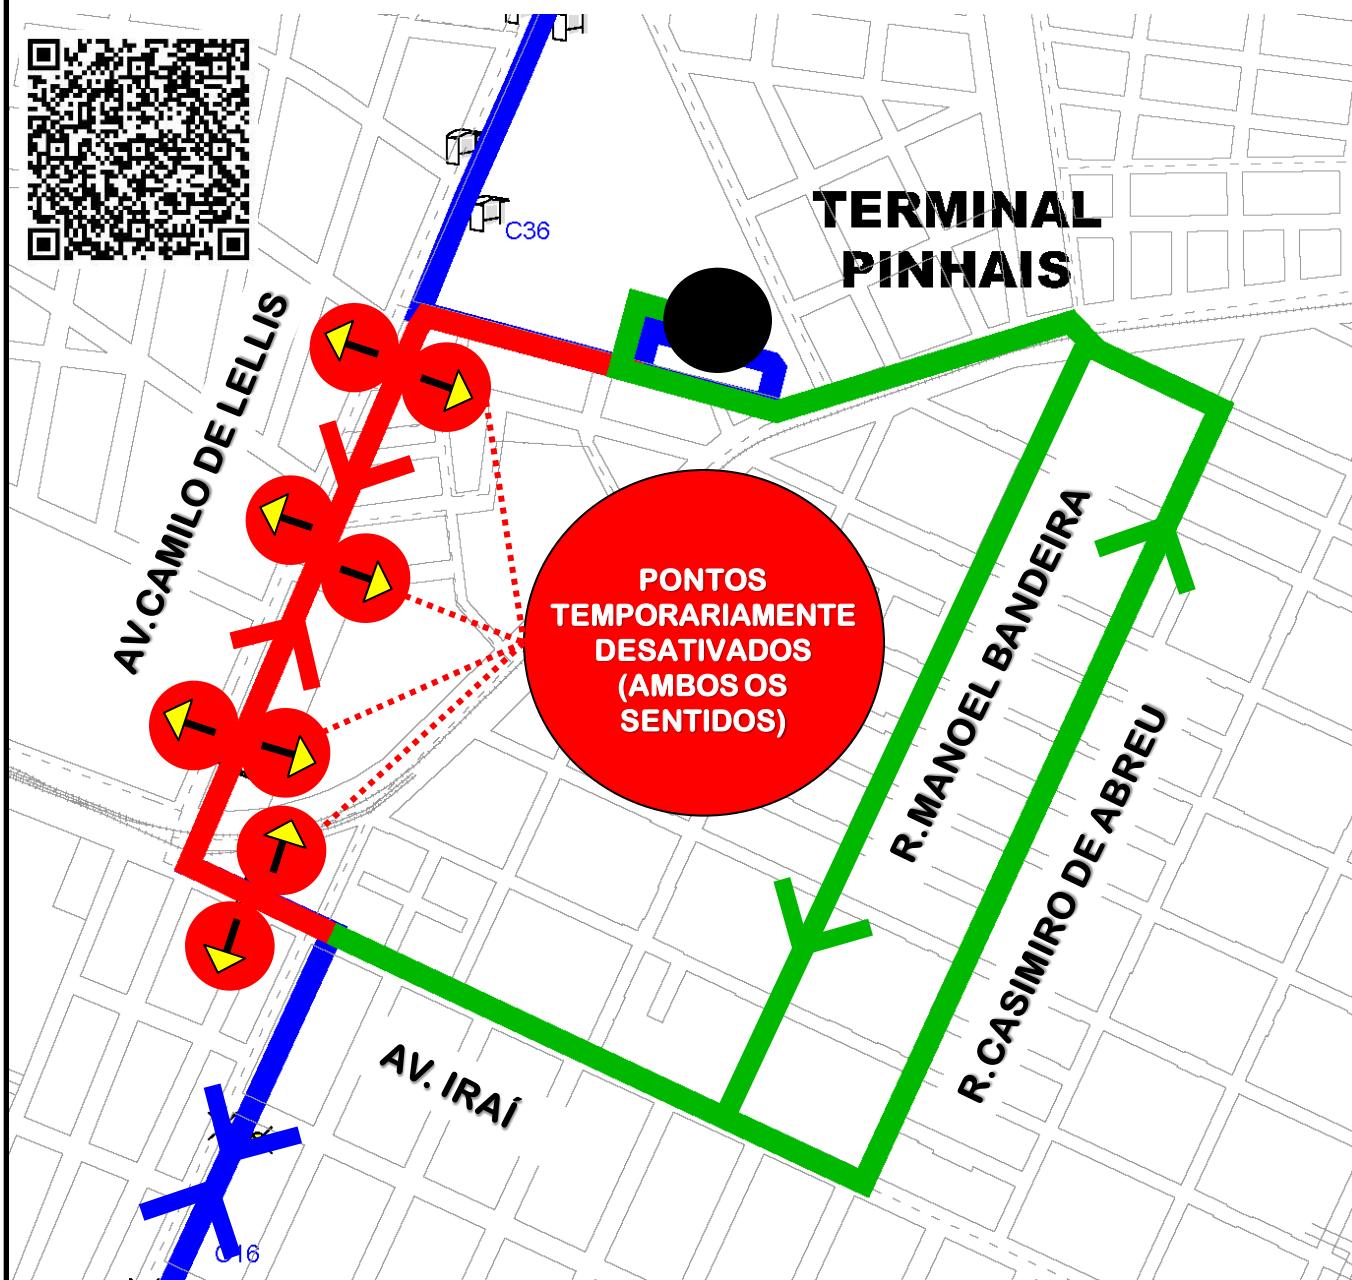

DESVIO DE ITINERÁRIO

Em razão de obra na linha férrea, no cruzamento da Av. Camilo de Lellis com a Av. Ayrton Senna da Silva, a linha **C38-PINHAIS/CENTENÁRIO/JD.TROPICAL** realizará **desvio de itinerário em ambos os sentidos**, em **28/06/2026**, das **06h00 às 23h00**, conforme croqui abaixo:

Todos os horários e mudanças de linhas referentes ao Transporte Coletivo Metropolitano estão disponíveis através do site da AMEP, no menu TRANSPORTE COLETIVO.

AGÊNCIA DE ASSUNTOS METROPOLITANOS DO PARANÁ - AMEP
Palácio das Araucárias - Rua Jacy Loureiro s/n
Centro Cívico - 80530-140 - Curitiba - PR
Fone: (41) 3320-6900 - www.amep.pr.gov.br