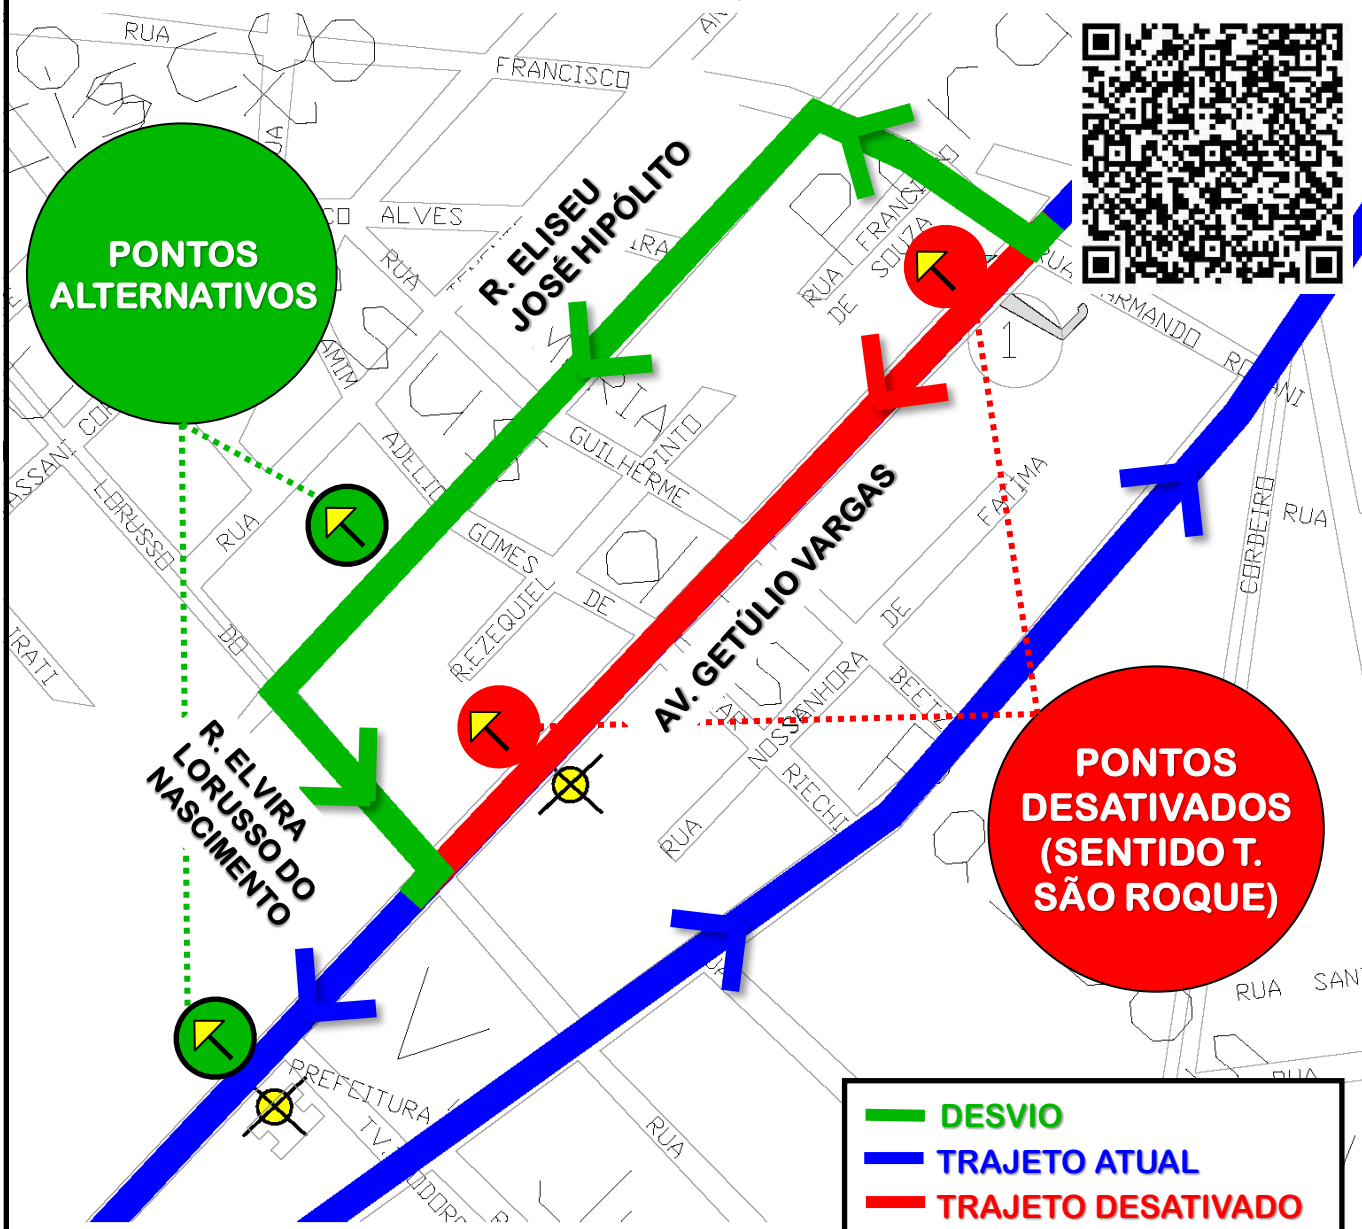

DESVIO DE ITINERÁRIO

Em função de bloqueio na Av. Getúlio Vargas, as linhas **D01-PIRAQUARA/SANTOS ANDRADE (via T. SÃO ROQUE)** e **D20-T.CENTRAL/T. SÃO ROQUE** realizarão desvio de itinerário das **23h00 do dia 09/06/2026 até às 05h00 do dia 10/06/2026**, conforme croqui abaixo:

Todos os horários e mudanças de linhas referentes ao Transporte Coletivo Metropolitano estão disponíveis através do site da AMEP, no menu TRANSPORTE COLETIVO.