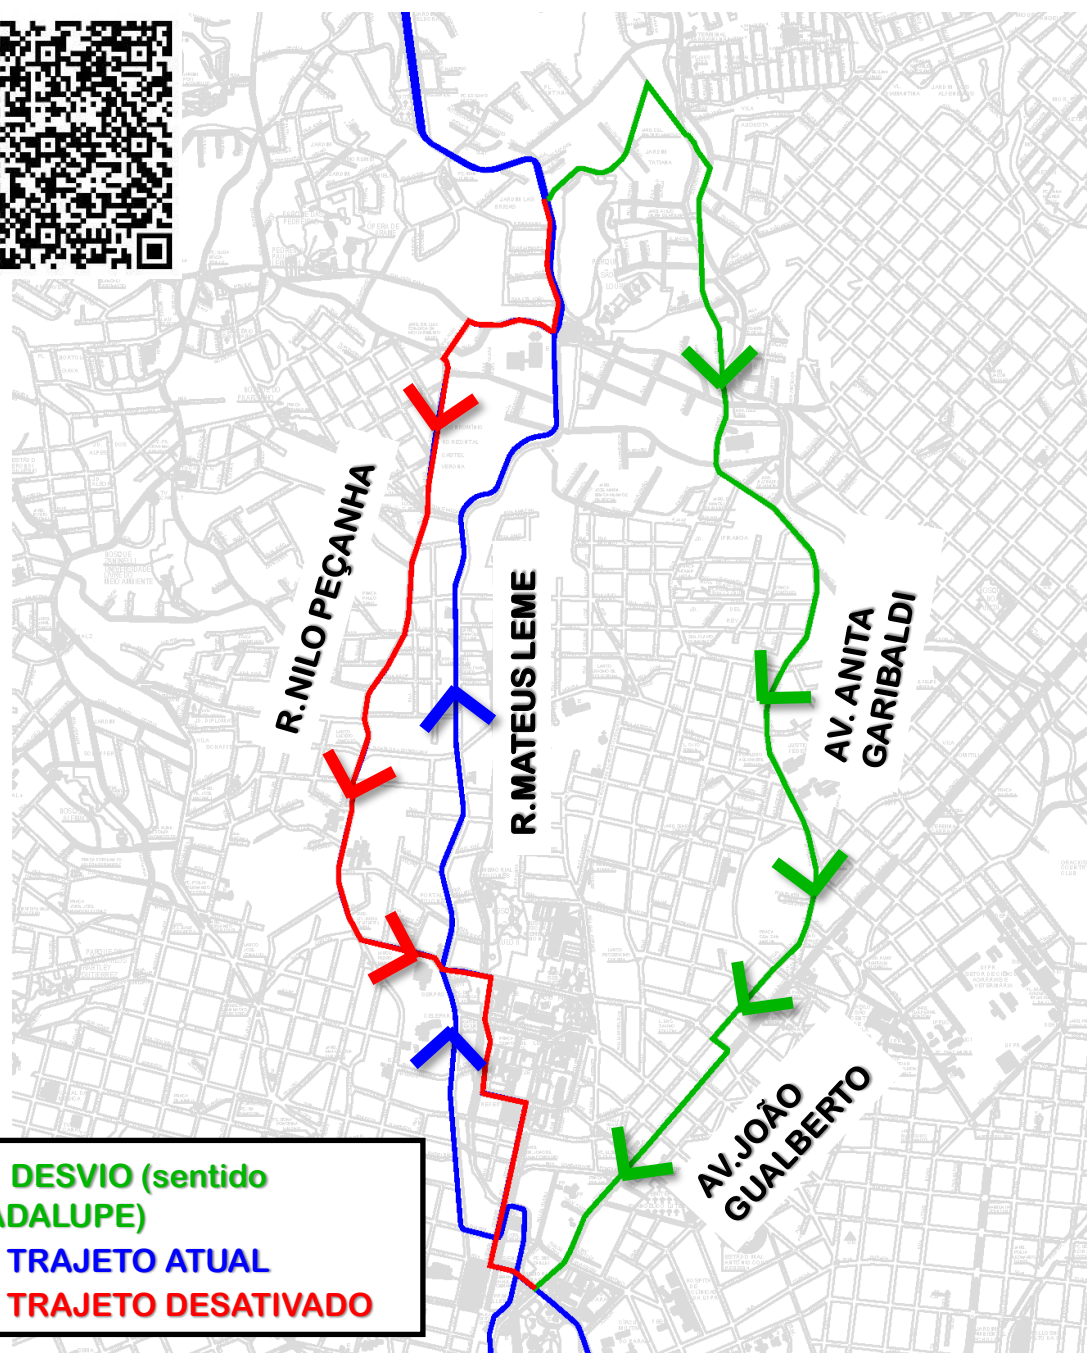

DESVIO DE ITINERÁRIO

Em função da **MEIA MARATONA INTERNACIONAL DE CURITIBA**, a linha **K01-ITAPERUÇU/GUADALUPE (TAMANDARÉ-MINÉRIOS)** realizará desvio de itinerário em ambos os sentidos, no dia **07/06/2026**, das **05h00 às 11h00**, conforme croqui:

Todos os horários e mudanças de linhas referentes ao Transporte Coletivo Metropolitano estão disponíveis através do site da AMEP, no menu **TRANSPORTE COLETIVO**.