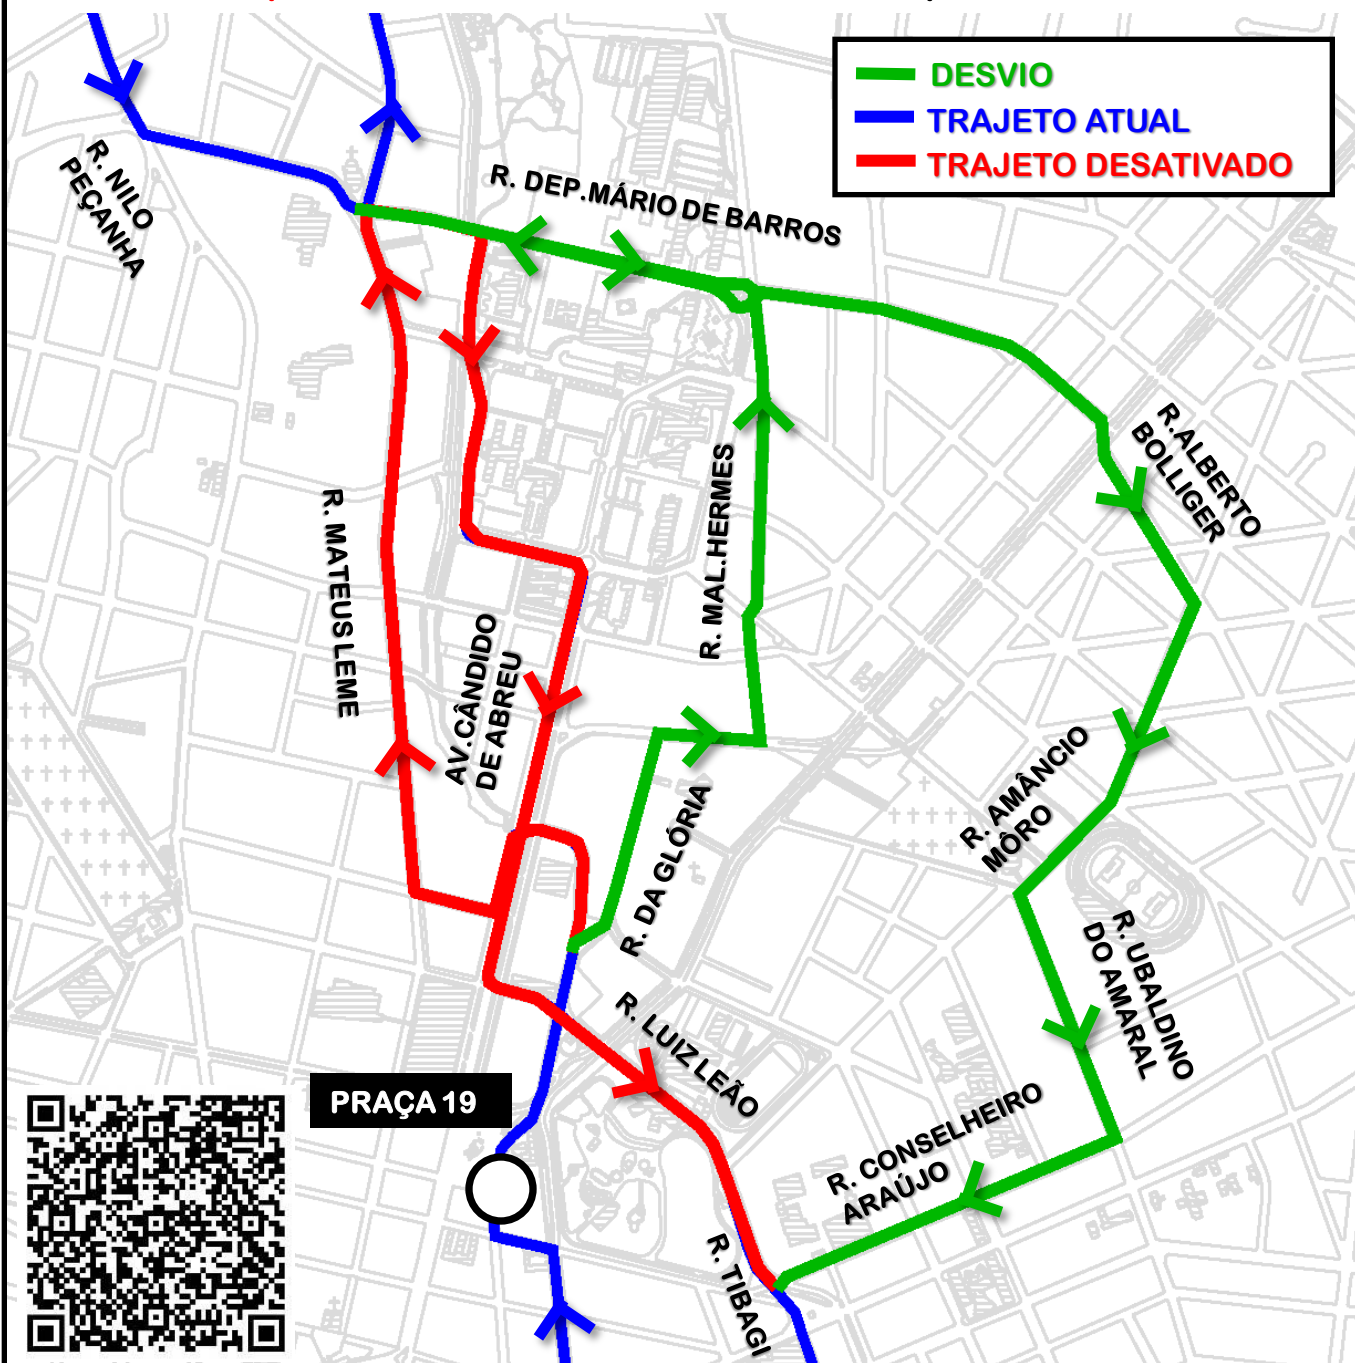

# K01-ITAPERUÇU (TAMANDARÉ-MINÉRIOS)/GUADALUPE - **DESVIO**

Em razão do evento **"CORPUS CHRISTI"**, a linha **K01 – ITAPERUÇU (TAMANDARÉ-MINÉRIOS)/GUADALUPE** realizará, no dia **04/06/2026**, **desvio de itinerário a partir das 05h00**, conforme croqui abaixo:

Todos os horários e mudanças de linhas referentes ao Transporte Coletivo Metropolitano estão disponíveis através do site da AMEP, no menu TRANSPORTE COLETIVO.