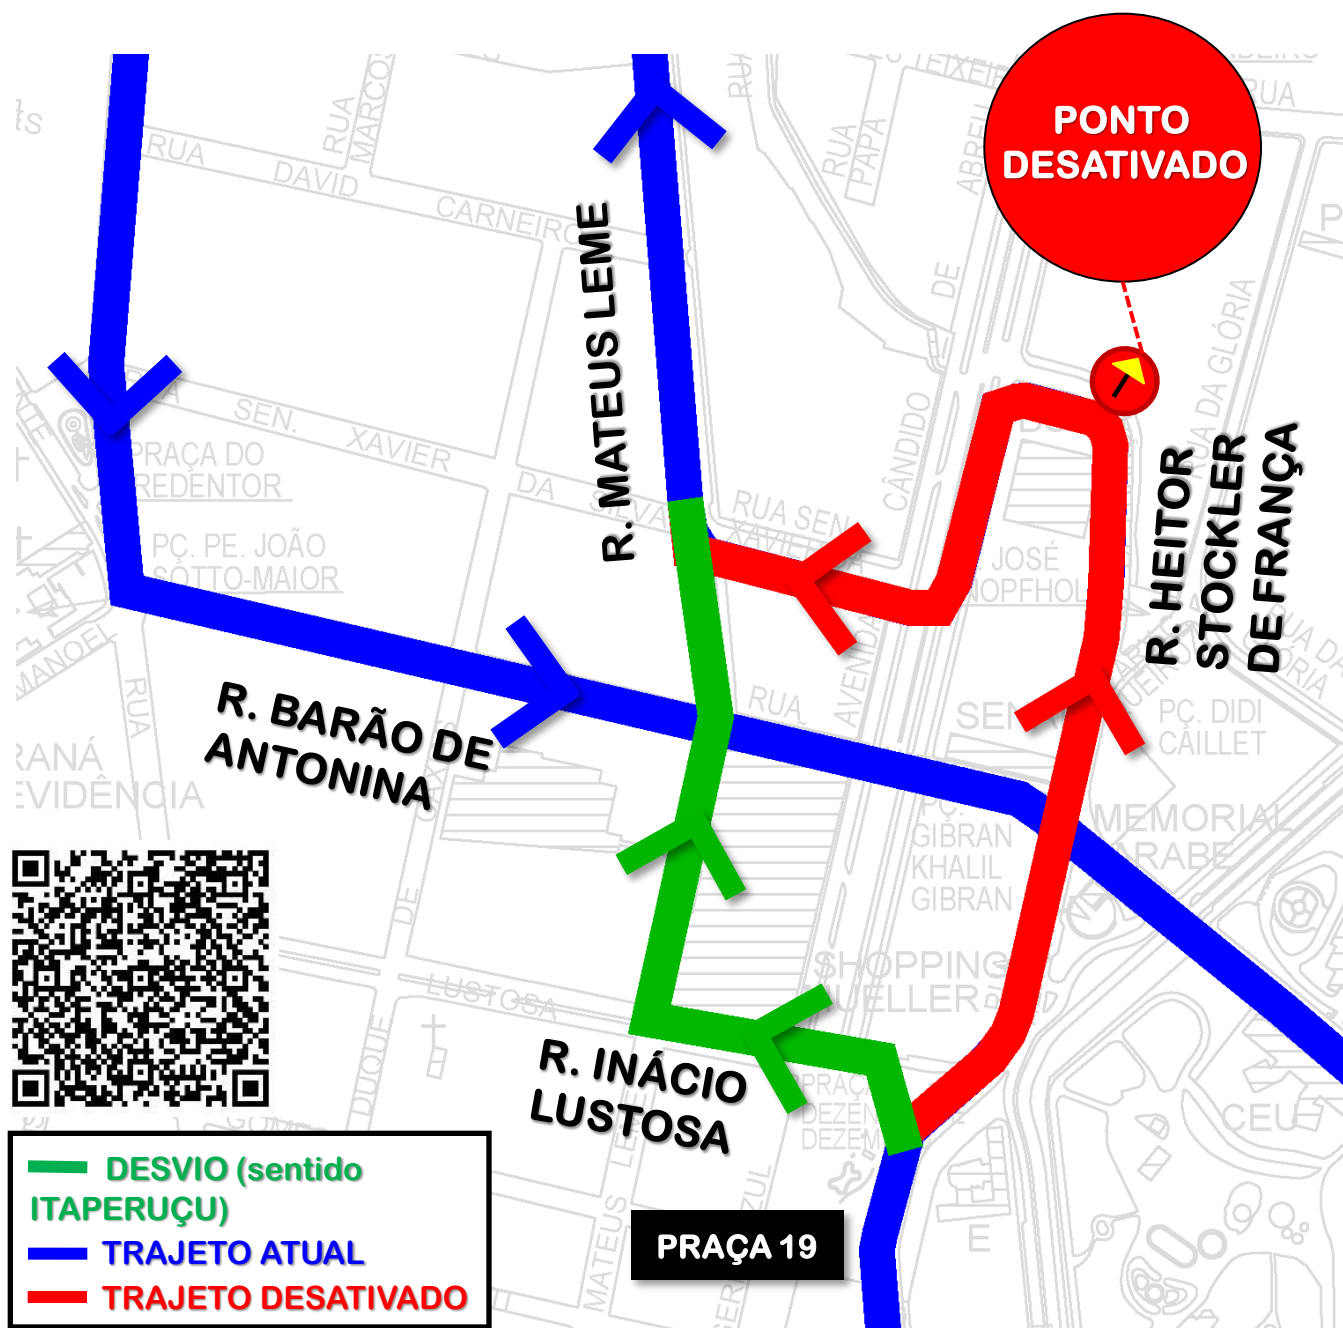

K01-ITAPERUÇU (TAMAN.-MINÉRIOS)/GUADALUPE

DESVIO DE ITINERÁRIO

Em razão do evento **"CORRIDA DA POLÍCIA CIENTÍFICA DO PARANÁ"**, a linha **K01-ITAPERUÇU(TAMANDARÉ-MINÉRIOS)/GUADALUPE** realizará, no dia **21/06/2026**, **desvio de itinerário das 05h00 às 12h00**, conforme croqui:

Todos os horários e mudanças de linhas referentes ao Transporte Coletivo Metropolitano estão disponíveis através do site da AMEP, no menu TRANSPORTE COLETIVO.