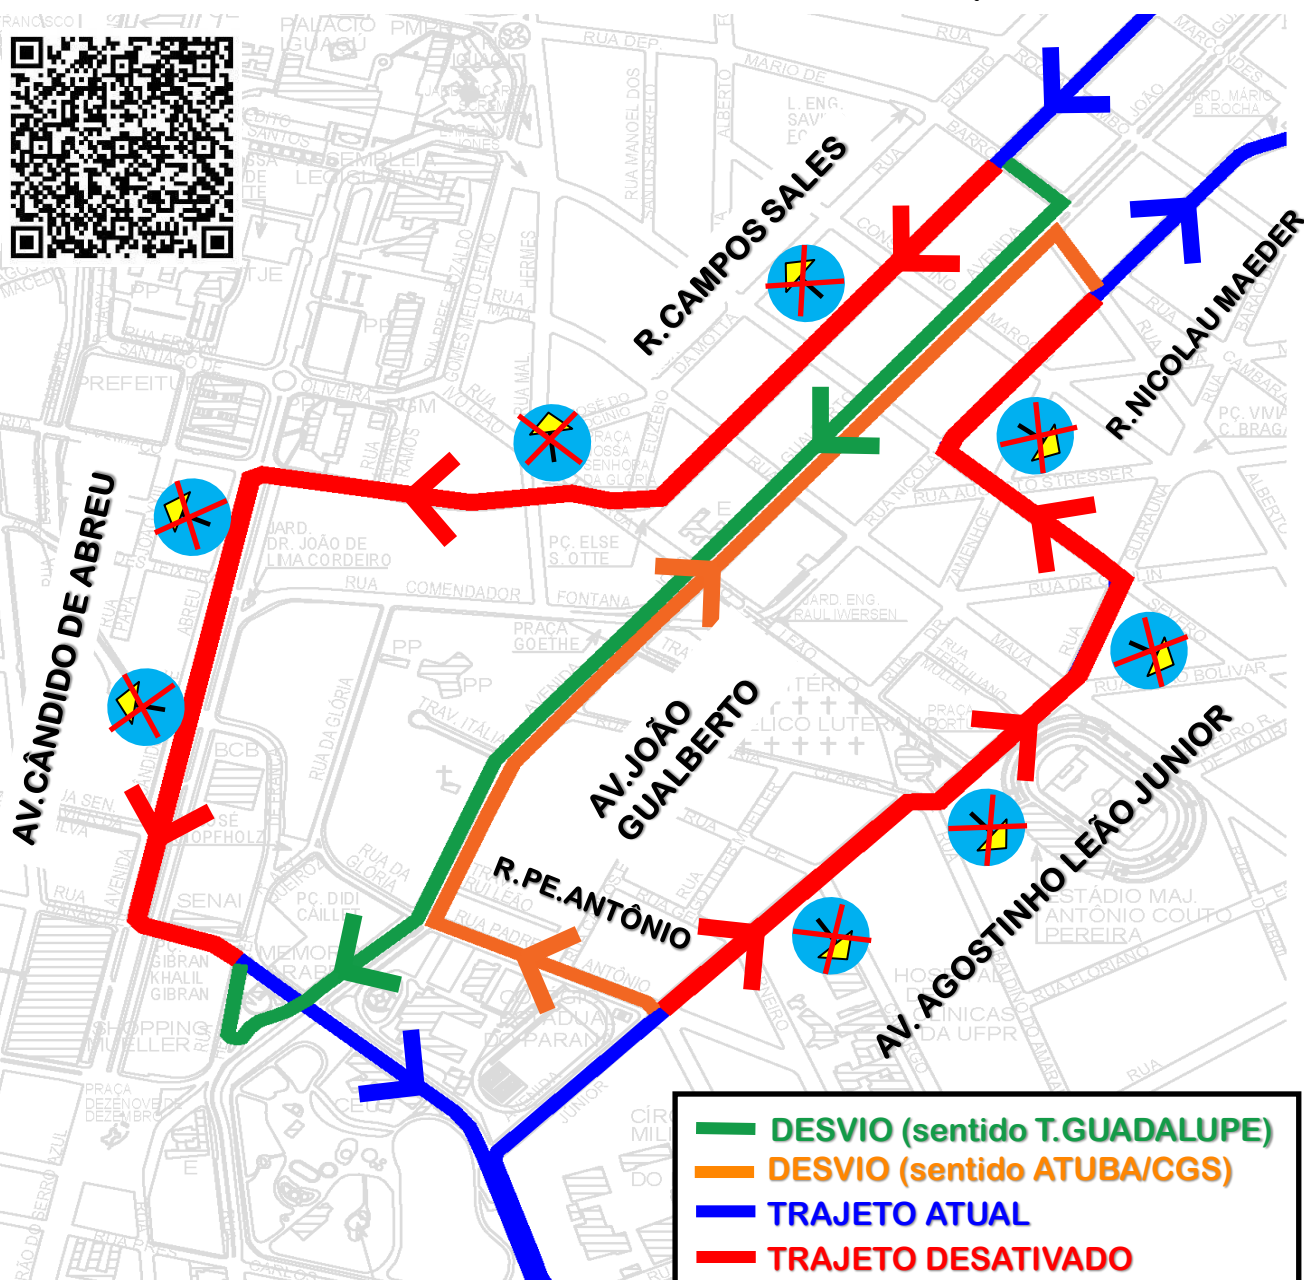

# DESVIO DE ITINERÁRIO

Em função da **MEIA MARATONA INTERNACIONAL DE CURITIBA**, as linhas **O62-QUATRO BARRAS/GUADALUPE (via ESTAÇÃO ATUBA)** e **N61-CAMPINA GRANDE DO SUL/GUADALUPE** realizarão **desvio de itinerário em ambos os sentidos**, no dia **07/06/2026**, das **05h00 às 11h00**, conforme croqui:

Todos os horários e mudanças de linhas referentes ao Transporte Coletivo Metropolitano estão disponíveis através do site da AMEP, no menu TRANSPORTE COLETIVO.