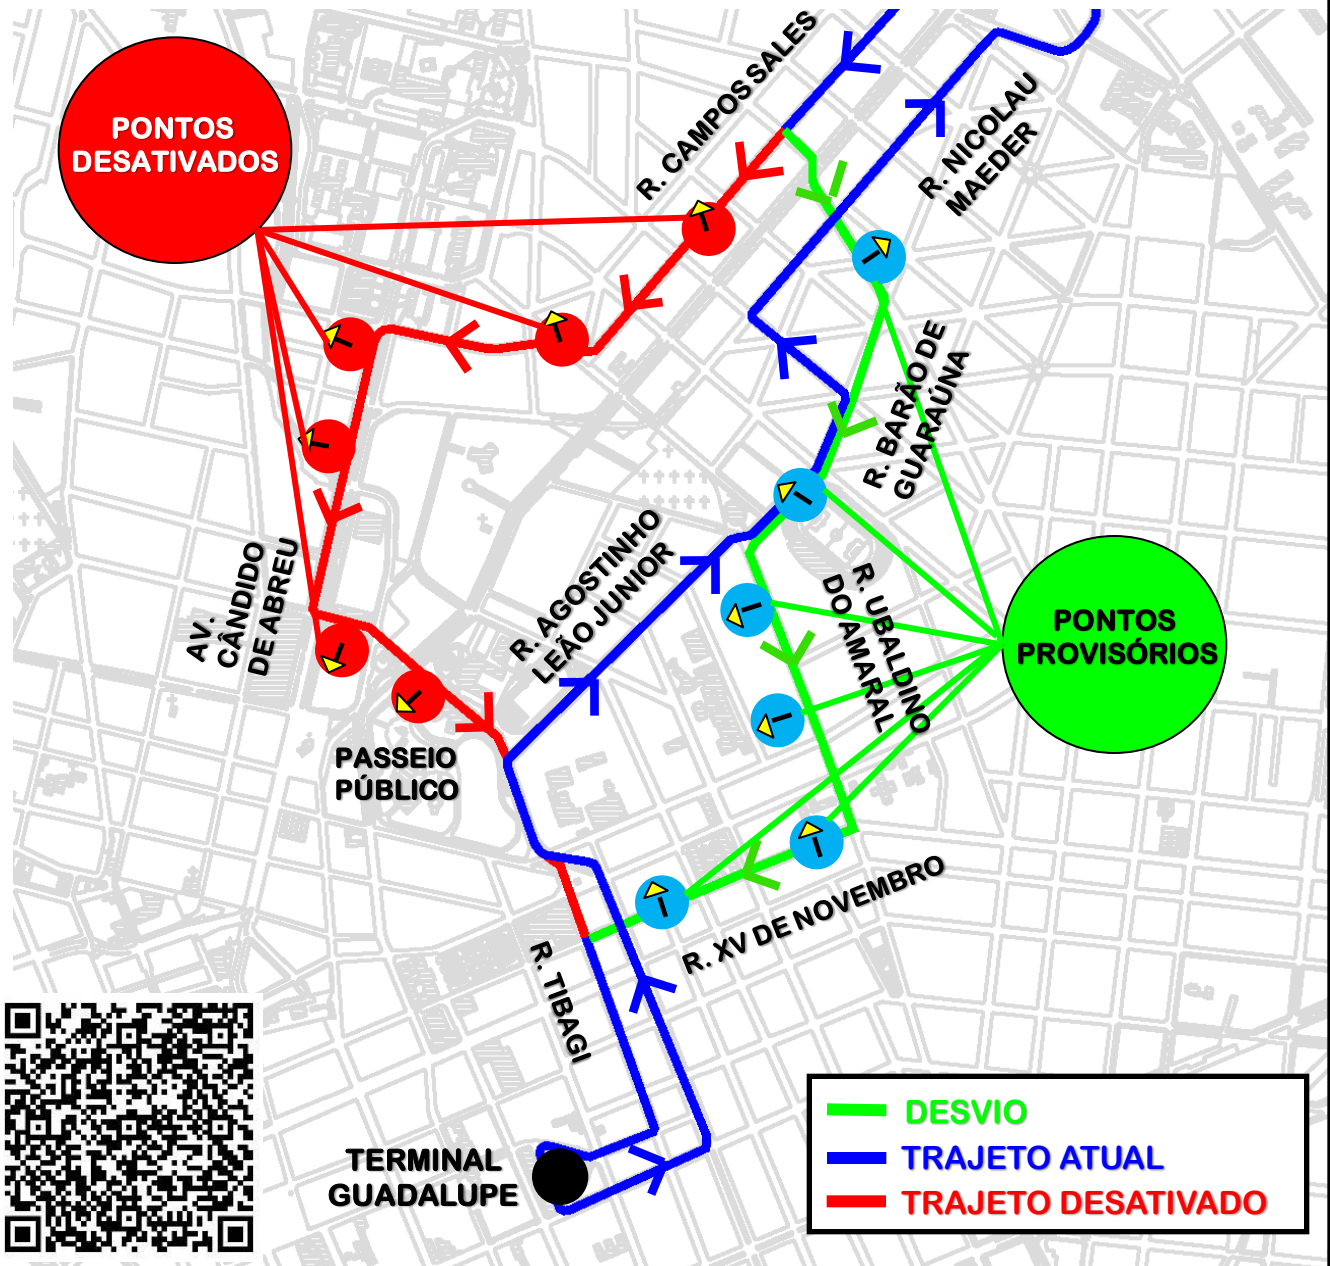

# DESVIO DE ITINERÁRIO

Em razão do evento “CORRIDA DA POLÍCIA CIENTÍFICA DO PARANÁ”, as linhas **N61-CAMPINA GRANDE DO SUL/GUADALUPE** e **O62-QUATRO BARRAS/GUADALUPE (via ESTAÇÃO ATUBA)** realizarão **desvio de itinerário** no dia **21/06/2026**, das **05h00 às 13h00**, conforme croqui:

Todos os horários e mudanças de linhas referentes ao Transporte Coletivo Metropolitano estão disponíveis através do site da AMEP, no menu TRANSPORTE COLETIVO.