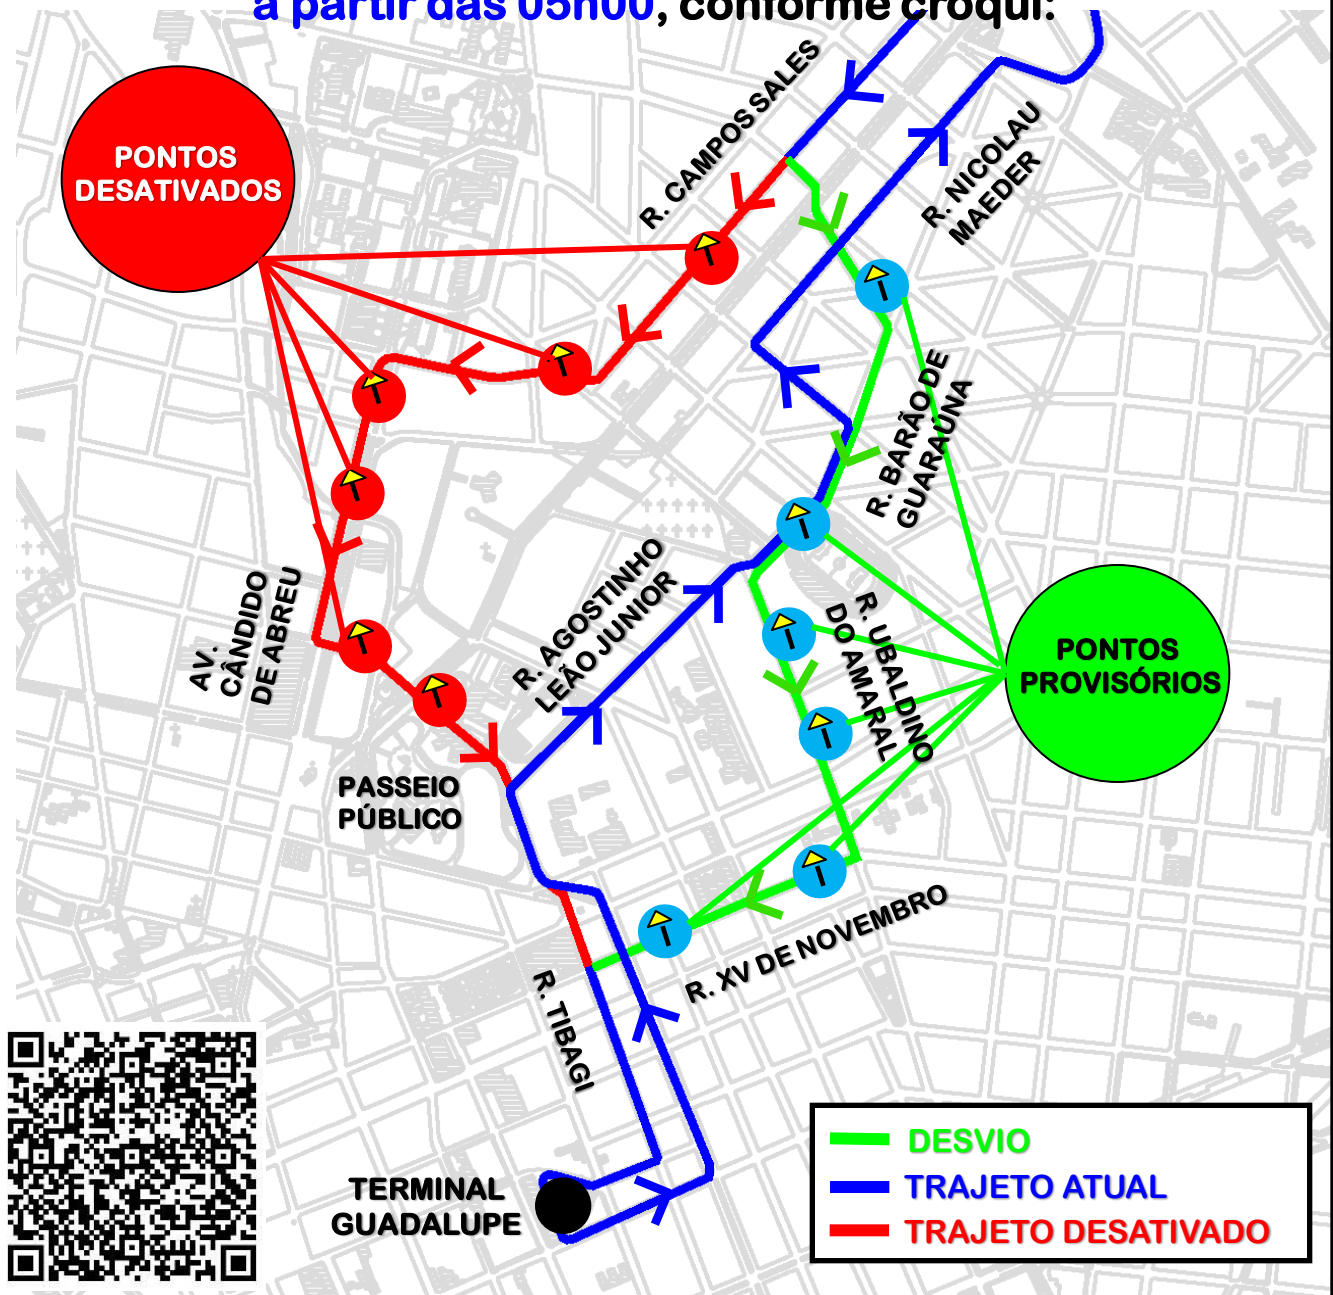

DESVIO DE ITINERÁRIO

Em razão do evento “CORPUS CHRISTI”, em Curitiba, as linhas **N61-CAMP.GRANDE DO SUL/GUADALUPE**, **O74-QUATRO BARRAS/GUADALUPE** e **O62-QUATRO BARRAS/GUADALUPE (via ESTAÇÃO ATUBA)** realizarão **desvio de itinerário** no dia **04/06/2026**, a partir das **05h00**, conforme croqui:

Todos os horários e mudanças de linhas referentes ao Transporte Coletivo Metropolitano estão disponíveis através do site da AMEP, no menu TRANSPORTE COLETIVO.